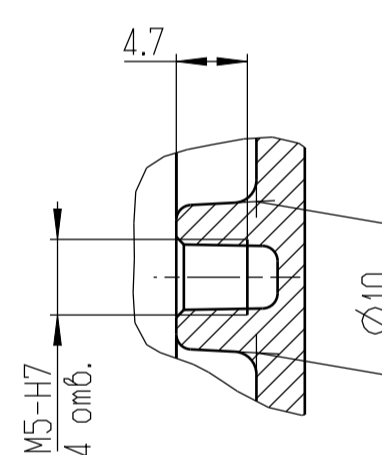

ФИПБ.SF 300aL - зеркальное отражение
Остальное - см. ФИПБ.SF 300aR

Б-Б

С-С(2:1)

T-T(2:1)

П(1:1) (3В)

В-В(2:1)

Д-Д(2:1)

ФИПБ.SF 300a

Крышка боковая

Изм.	Лист	№ докум.	Подп.	Дата	Лит.	Масса	Масштаб
						1.164	1:1
Разраб.					Лист	Листов	
Проб.							
Т.контр.							
Н.контр.							
Умб.							