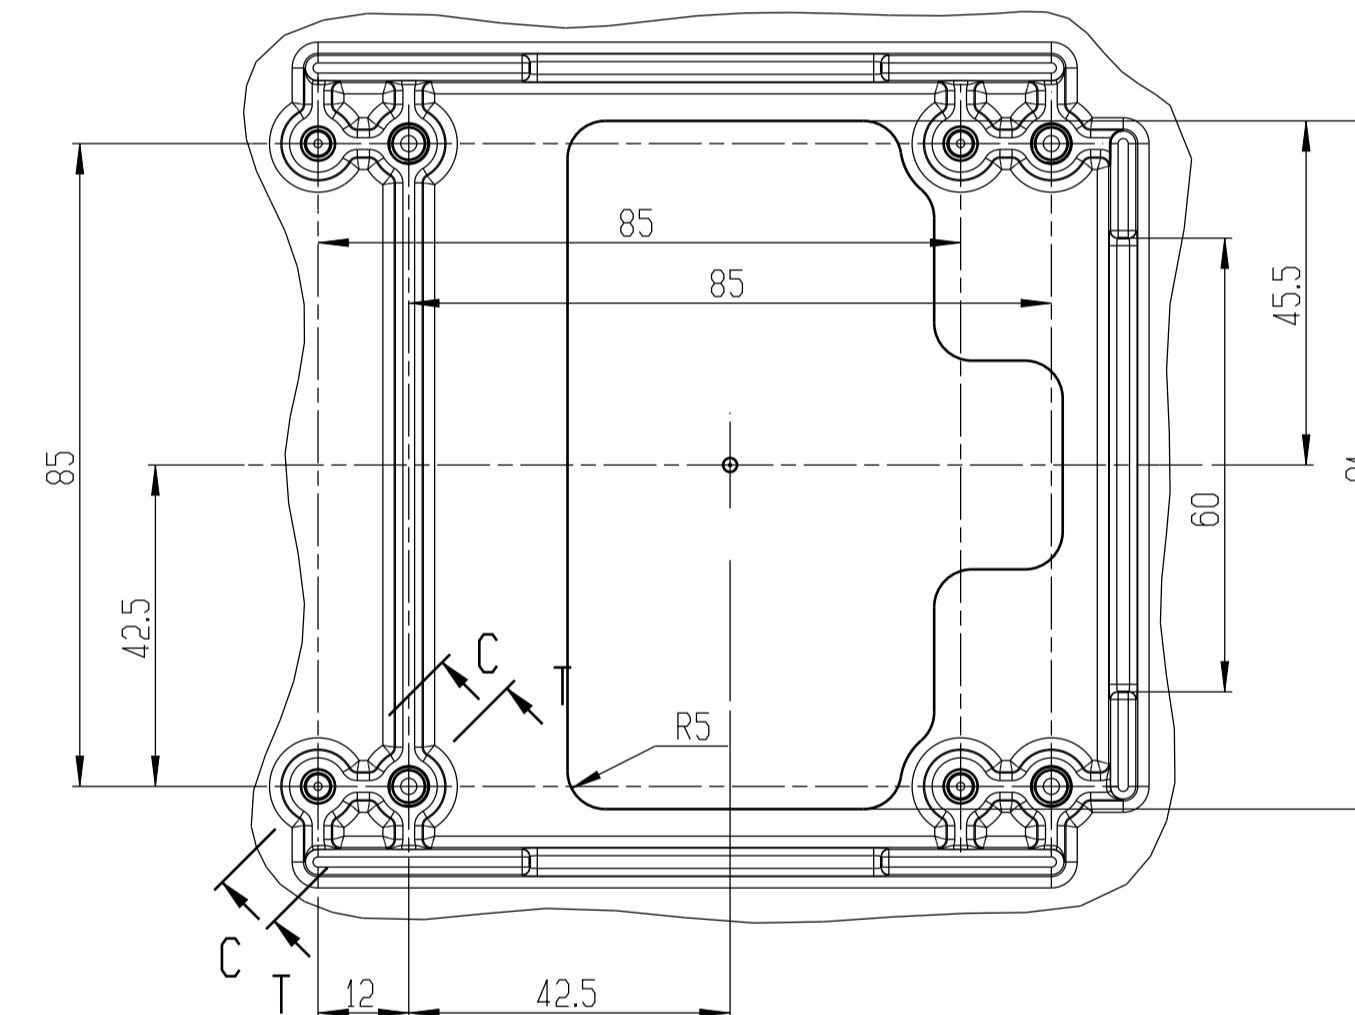

ФИПБ.SF 300aL - зеркальное отражение
Остальное - см. ФИПБ.SF 300aR

Б-Б

С-С(2:1)

T-T(2:1)

П(1:1) (3В)

В-В(2:1)

Д-Д(2:1)

ФИПБ.SF 300a

Крышка боковая

Изм.	Лист	№ докум.	Подп.	Дата	Лит.	Масса	Масштаб
						1.164	1:1
Разраб.					Лист	Листов	
Проб.							
Т.контр.							
Н.контр.							
Умб.							