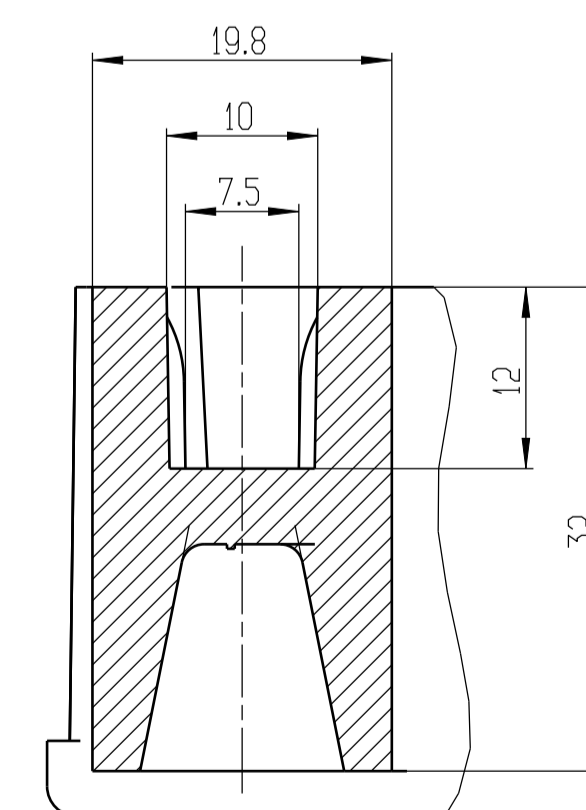

ФИПБ.SF 300aL - зеркальное отражение
Остальное - см. ФИПБ.SF 300aR

Б-Б

С-С(2:1)

T-T(2:1)

П(1:1) (3В)

В-В(2:1)

Д-Д(2:1)

ФИПБ.SF 300a

Крышка боковая

Изм.	Лист	№ докум.	Подп.	Дата	Лит.	Масса	Масштаб
						1.164	1:1
Разраб.					Лист	Листов	
Проб.							
Т.контр.							
Н.контр.							
Умб.							