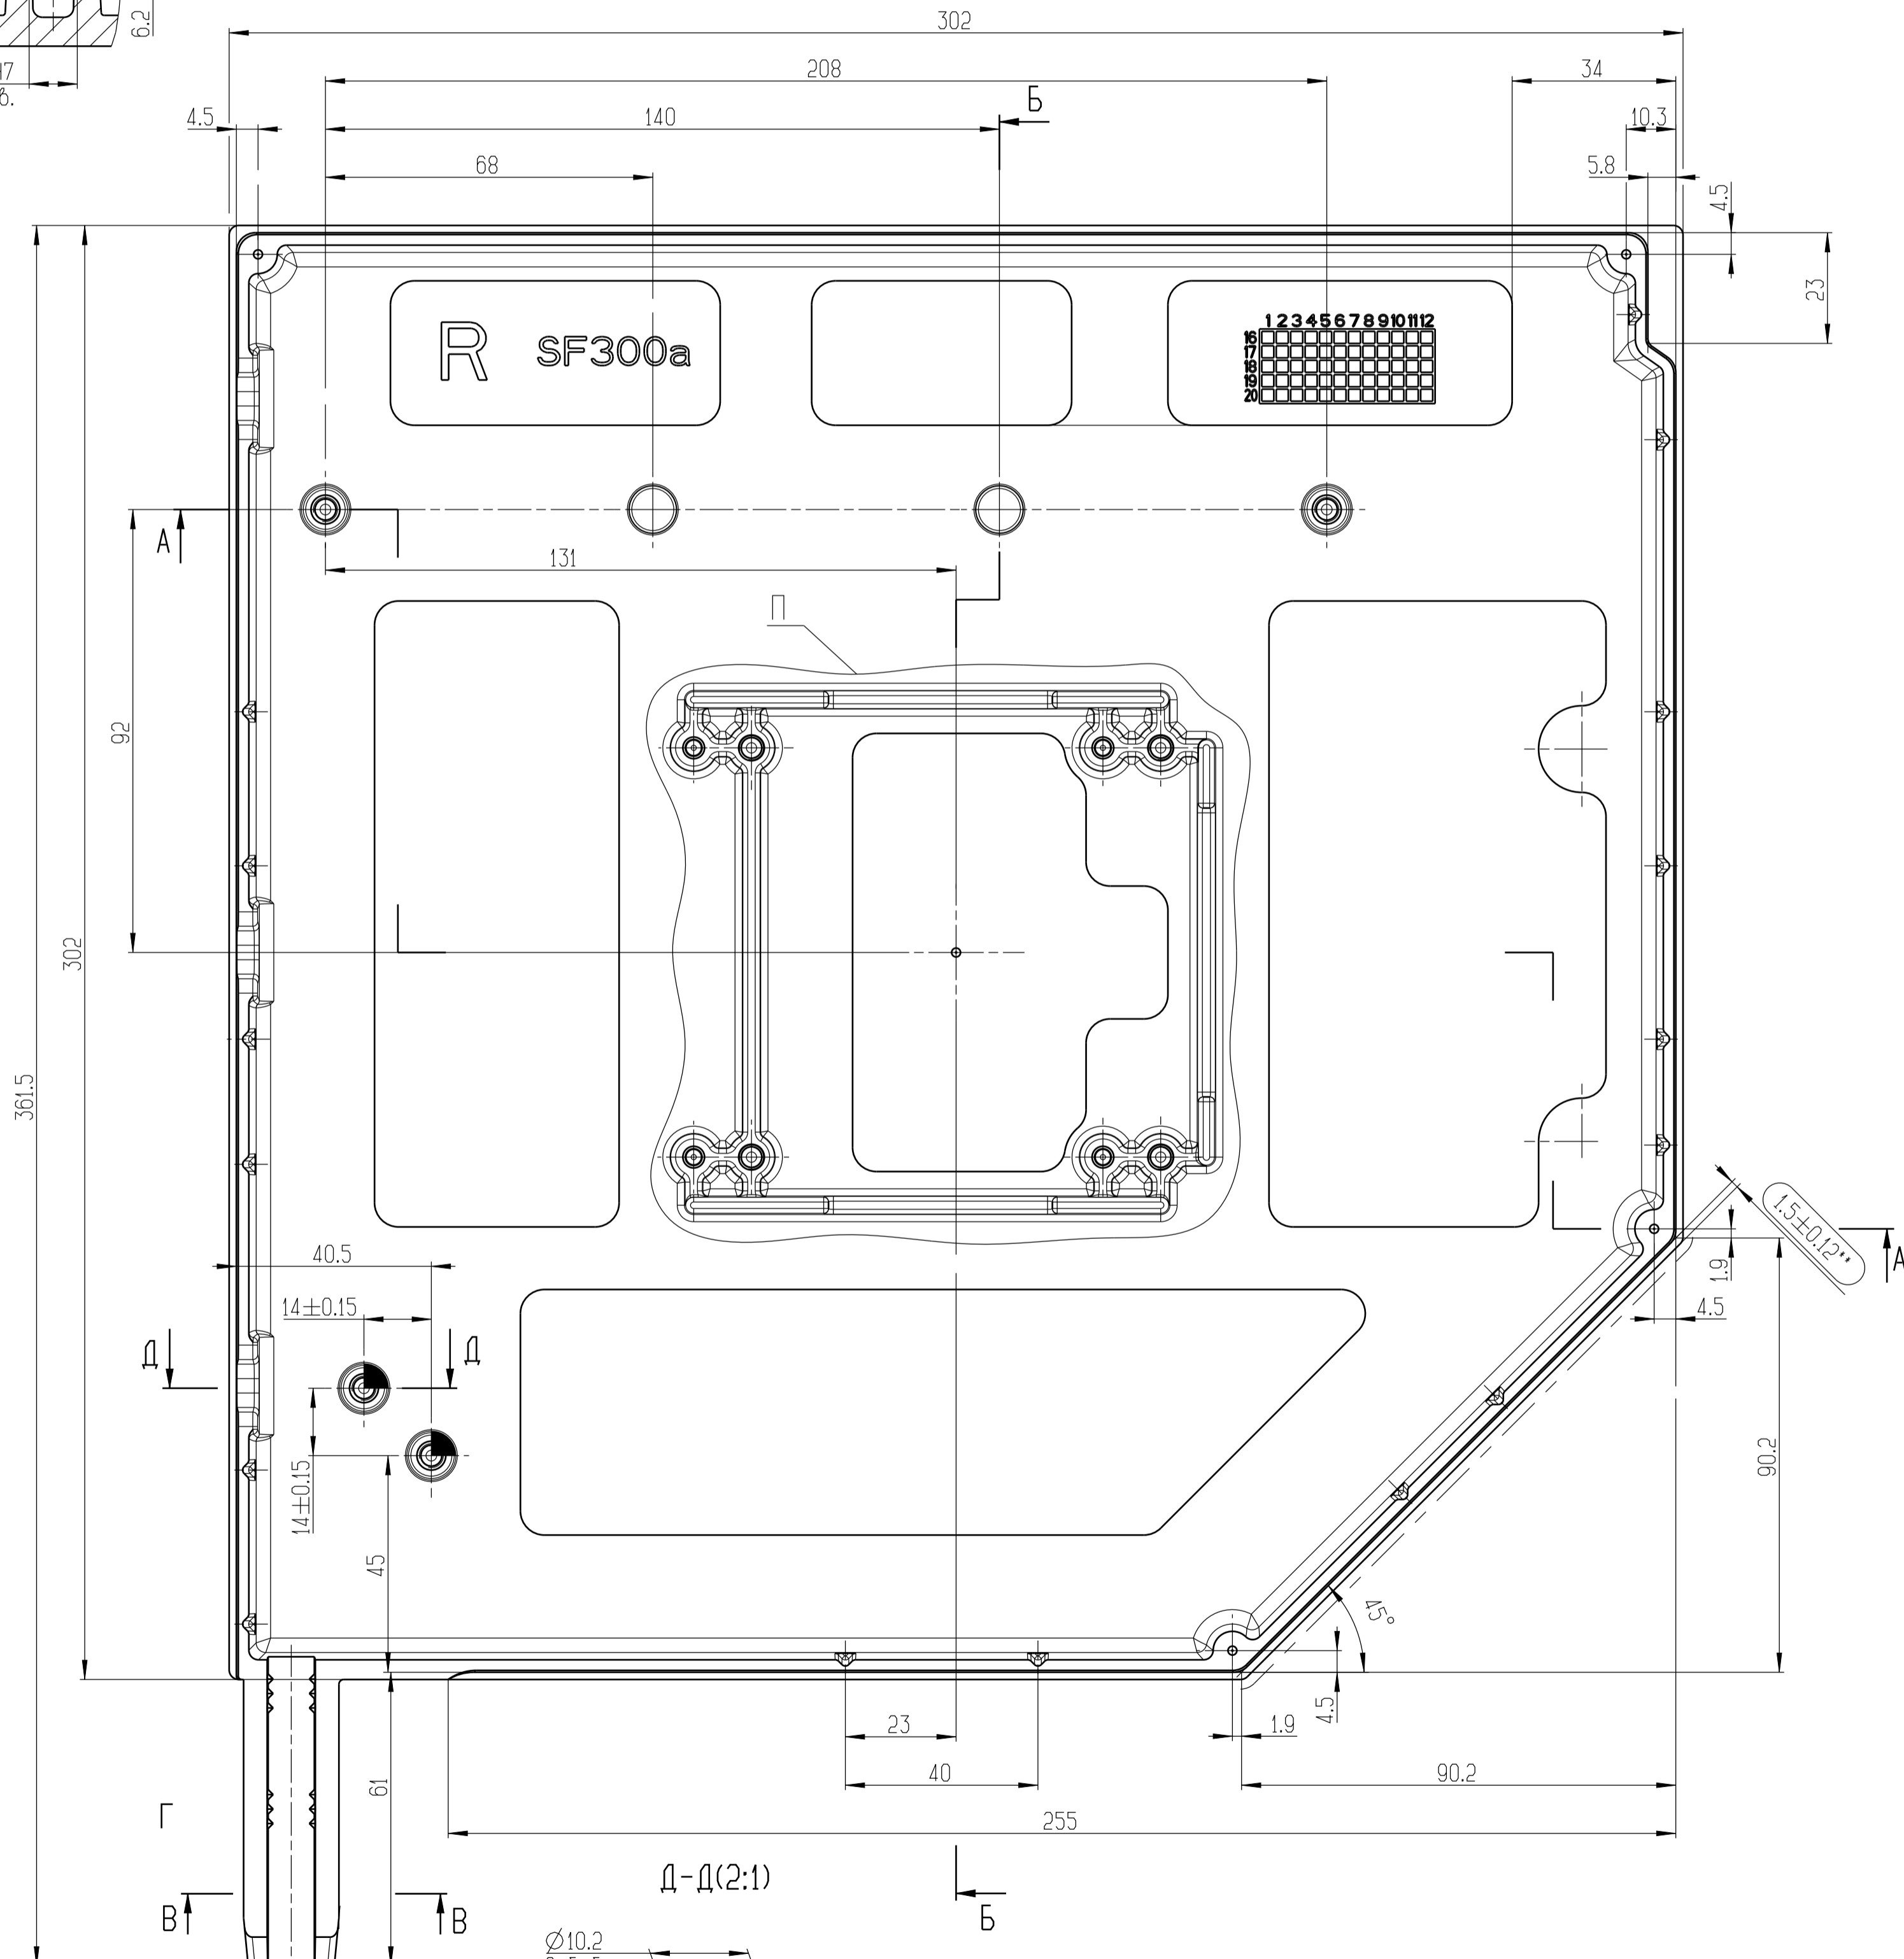

ФИПБ.SF 300aL - зеркальное отражение
Остальное - см. ФИПБ.SF 300aR

Б-Б

С-С(2:1)

T-T(2:1)

П(1:1) (3В)

В-В(2:1)

Д-Д(2:1)

ФИПБ.SF 300a

Крышка боковая

Изм.	Лист	№ докум.	Подп.	Дата	Лит.	Масса	Масштаб
						1.164	1:1
Разраб.					Лист	Листов	
Проб.							
Т.контр.							
Н.контр.							
Умб.							