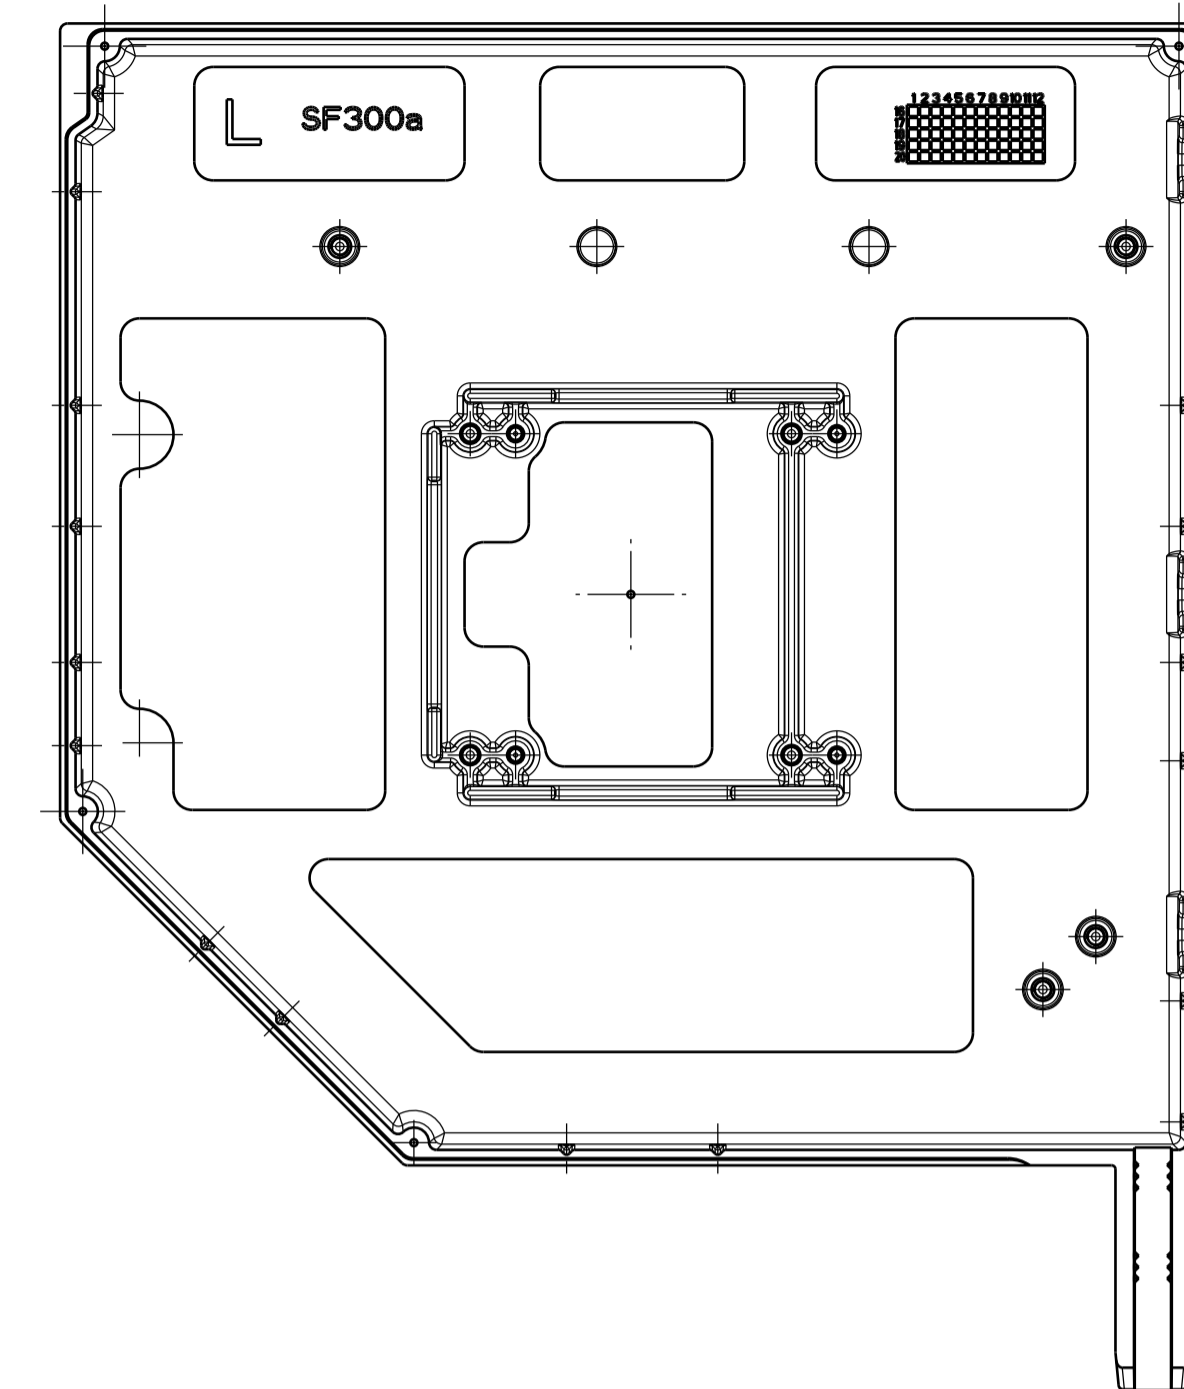

ФИПБ.SF 300aL - зеркальное отражение
Остальное - см. ФИПБ.SF 300aR

Б-Б

С-С(2:1)

T-T(2:1)

П(1:1) (3В)

В-В(2:1)

Д-Д(2:1)

ФИПБ.SF 300a

Крышка боковая

Изм.	Лист	№ докум.	Подп.	Дата	Лит.	Масса	Масштаб
						1.164	1:1
Разраб.					Лист	Листов	
Проб.							
Т.контр.							
Н.контр.							
Умб.							