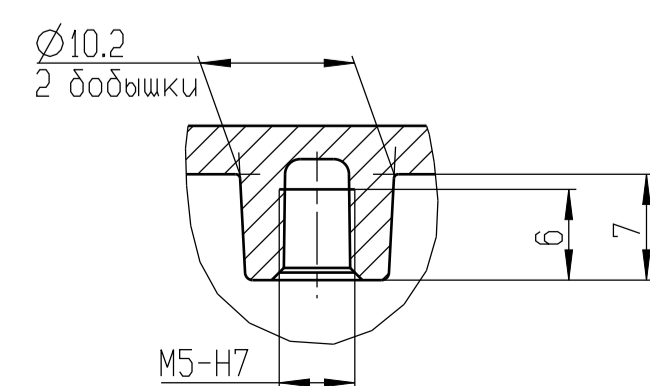

ФИПБ.SF 300aL - зеркальное отражение
Остальное - см. ФИПБ.SF 300aR

Б-Б

С-С(2:1)

T-T(2:1)

П(1:1) (3В)

В-В(2:1)

Д-Д(2:1)

ФИПБ.SF 300a

Крышка боковая

Изм.	Лист	№ докум.	Подп.	Дата	Лит.	Масса	Масштаб
						1.164	1:1
Разраб.					Лист	Листов	
Проб.							
Т.контр.							
Н.контр.							
Умб.							