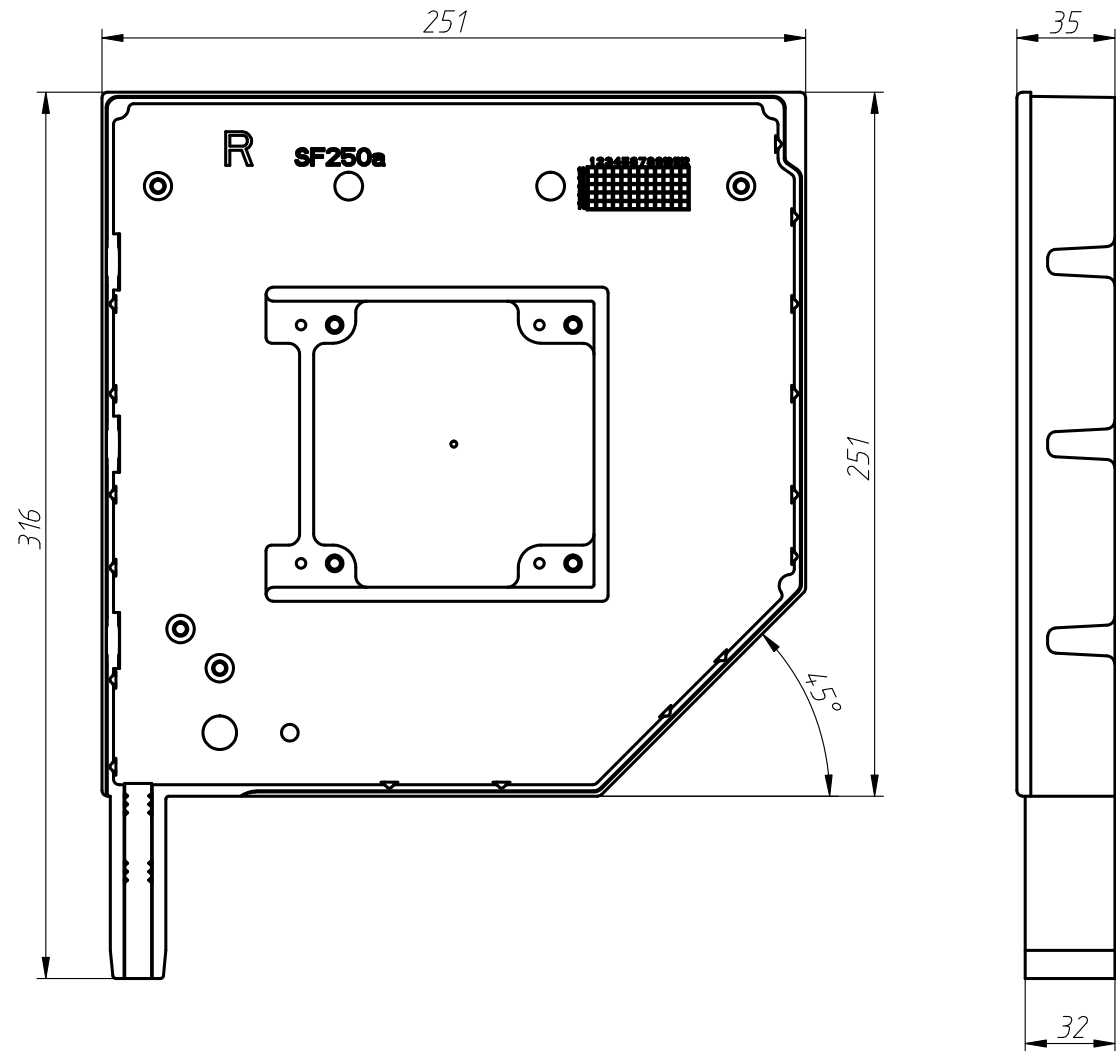

SF250a.R

SF250a.R

Изм.	Лист	№ док.ум.	Подп.	Дата
Разраб.				
Провер.				
Т. контр.				
Н. контр.				
Утв.				

Лит.	Масса	Масштаб
		1:2,5
Лист	Листов	1

Копировал

Формат А4

SF250a.L

SF250a.L

Изм.	Лист	№ док.ум.	Подп.	Дата
Разраб.				
Провер.				
Т. контр.				
Н. контр.				
Утв.				

Лит.	Масса	Масштаб
		1:2,5
Лист	Листов	1

Копировал

Формат А4