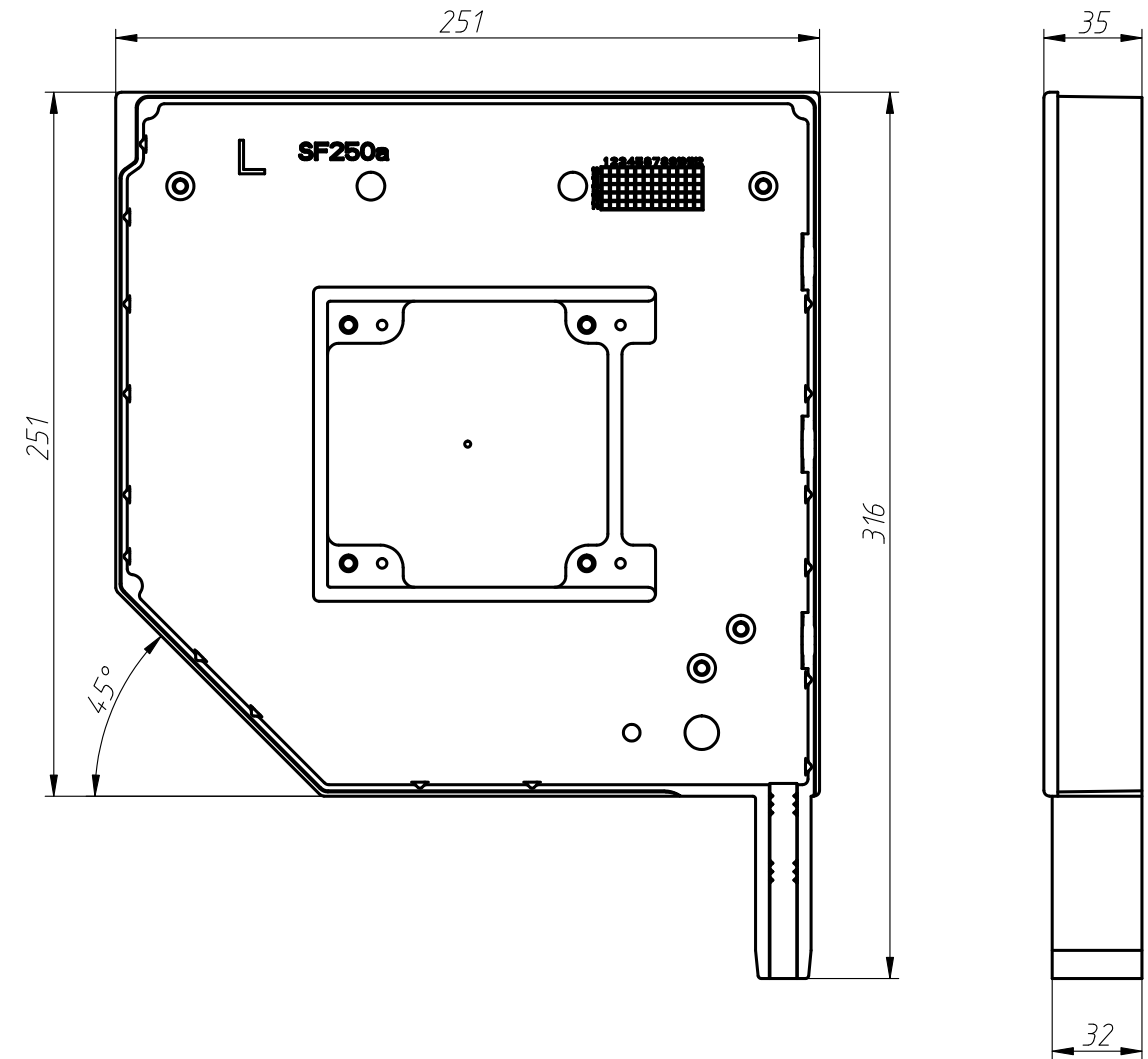

SF250a.R

SF250a.R

Изм.	Лист	№ док.ум.	Подп.	Дата
Разраб.				
Провер.				
Т. контр.				
Н. контр.				
Утв.				

Лит.	Масса	Масштаб
		1:2,5
Лист	Листов	1

Копировал

Формат А4

SF250a.L

SF250a.L

Изм.	Лист	№ док.ум.	Подп.	Дата
Разраб.				
Провер.				
Т. контр.				
Н. контр.				
Утв.				

Лит.	Масса	Масштаб
		1:2,5
Лист	Листов	1

Копировал

Формат А4