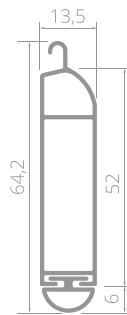

### Maksymalna szerokość

Prowadnice aluminiowe 6,6 cm ..... 400 cm

### Maksymalna powierzchnia bramy

Boki aluminiowe ..... 15 m<sup>2</sup> / 20,5 i 25 cm

Profil MiniLook ..... 56

Wysokość profilu ..... 5,6 cm

Grubość profilu ..... 1,4 cm

Ciężar pancierza ..... 7 kg/m<sup>2</sup>

Napęd ręczny (dostępny od szer. całkowitej 100 cm) \* ..... Zamek + sprężyna

Napędy elektryczne (dostępne od szer. całkowitej 100 cm) \*... POLFEN® **somfy**

\* krata poniżej 100 cm szer. sprzedawana jest jako element kraty

## WYMIARY

Wymiary otworów

Wymiary otworów