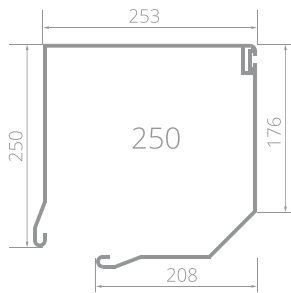

### Maksymalna szerokość

Prowadnice aluminiowe 6,6 cm ..... 400 cm

### Maksymalna wysokość

Skrzynka aluminiowa 25 cm ..... 400 cm

Konsole jezdne stalowe ..... 400 cm

### Maksymalna powierzchnia bramy

Boki aluminiowe ..... 15 m<sup>2</sup> / 20,5 i 25 cm

Profil MiniLook ..... 56

Wysokość profilu ..... 5,6 cm

Grubość profilu ..... 1,4 cm

Ciężar pancierza ..... 7 kg/m<sup>2</sup>

## WYMIARY

Wymiary otworów

Wymiary otworów