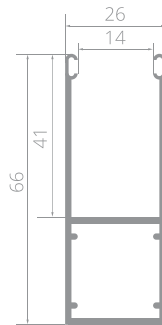

### Maksymalna wysokość

Skrzynka aluminiowa 25 cm ..... 400 cm

Konsole jezdne stalowe ..... 400 cm

### Maksymalna powierzchnia bramy

Boki aluminiowe ..... 15 m<sup>2</sup> / 20,5 i 25 cm

Profil MiniLook ..... 56

Wysokość profilu ..... 5,6 cm

Grubość profilu ..... 1,4 cm

Ciężar pancierza ..... 7 kg/m<sup>2</sup>

Napęd ręczny (dostępny od szer. całkowitej 100 cm) \* ..... Zamek + sprężyna

Napędy elektryczne (dostępne od szer. całkowitej 100 cm) \*... POLFEN® **somfy**

\* krata poniżej 100 cm szer. sprzedawana jest jako element kraty

## WYMIARY

Wymiary otworów

Wymiary otworów