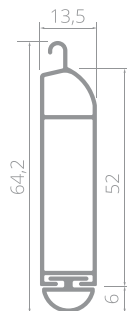

WYMIARY

Wymiary otworów