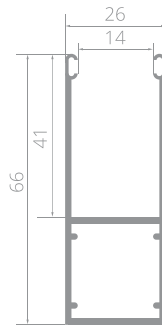

WYMIARY

Wymiary otworów