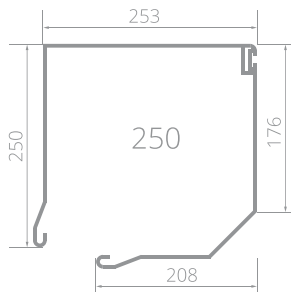

MINILOOK 56

ROLOWANA KRATA

TÜV
Produkt Sprawdzony
No: 0000089165
certyfikat.tuv-nord.pl

PARAMETRY

Maksymalna szerokość

Prowadnice aluminiowe 6,6 cm ..... 400 cm

Maksymalna wysokość

Skrzynka aluminiowa 25 cm ..... 400 cm

Konsole jezdne stalowe ..... 400 cm

Maksymalna powierzchnia bramy

Boki aluminiowe ..... 15 m²

Boki aluminiowe ..... 20,5 i 25 cm

Profil MiniLook 56

Wysokość profilu ..... 5,6 cm

Grubość profilu ..... 1,4 cm

Ciężar pancerna ..... 7 kg/m²

Napęd ręczny (dostępny od szer. całkowitej 100 cm) * ..... Zamek + sprężyna

Napędy elektryczne (dostępne od szer. całkowitej 100 cm) *... POLFEN® **somfy**

WYMIARY

KOLORYSTYKA

KOLORY STANDARDOWE
DOWOLNY KOLOR RAL

Uwaga: Prezentowane kolory mają charakter poglądowy i mogą nieznacznie różnić się od faktycznych