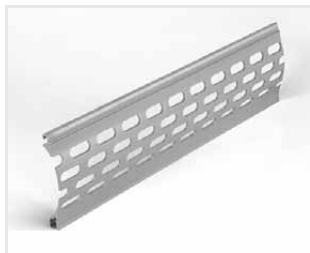

WYMIARY

Wymiary otworów