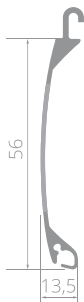

Wymiary otworów