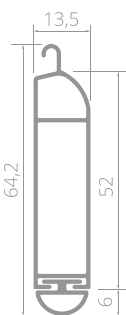

MINLOOK 56

ROLOWANA KRATA

PARAMETRY

Maksymalna szerokość

Prowadnice aluminiowe 6,6 cm	350 cm
na zmianę z profilem pełnym	400 cm

Maksymalna wysokość

Skrzynka aluminiowa 25 cm	400 cm
Konsole jezdne stalowe	400 cm

Maksymalna powierzchnia bramy

Boki aluminiowe	15 m ²
Profil MiniLook	20,5 i 25 cm
Wysokość profilu	56 cm
Grubość profilu	5,6 cm
Ciężar pancerza	1,4 cm
Napęd ręczny (dostępny od szer. całkowitej 100 cm) *	7 kg/m ²
Napędy elektryczne (dostępne od szer. całkowitej 100 cm) *...	Zamek + sprężyna

* krata poniżej 100 cm szer. sprzedawana jest jako element kraty

WYMIARY

Wymiary otworów

Wymiary otworów

KOLORYSTYKA

KOLORY STANDARDOWE
DOWOLNY KOLOR RAL

Uwaga: Prezentowane kolory mają charakter poglądowy i mogą nieznacznie różnić się od faktycznych