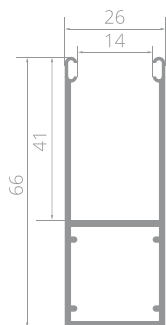

MINLOOK 56

ROLOWANA KRATA

PARAMETRY

Maksymalna szerokość

Prowadnice aluminiowe 6,6 cm	350 cm
na zmianę z profilem pełnym	400 cm

Maksymalna wysokość

Skrzynka aluminiowa 25 cm	400 cm
Konsole jezdne stalowe	400 cm

Maksymalna powierzchnia bramy

Boki aluminiowe	15 m ²
Profil MiniLook	20,5 i 25 cm
Wysokość profilu	56 cm
Grubość profilu	5,6 cm
Ciężar pancerza	1,4 cm
Napęd ręczny (dostępny od szer. całkowitej 100 cm) *	7 kg/m ²
Napędy elektryczne (dostępne od szer. całkowitej 100 cm) *...	Zamek + sprężyna

* krata poniżej 100 cm szer. sprzedawana jest jako element kraty

WYMIARY

Wymiary otworów

Wymiary otworów

KOLORYSTYKA

KOLORY STANDARDOWE
DOWOLNY KOLOR RAL

Uwaga: Prezentowane kolory mają charakter poglądowy i mogą nieznacznie różnić się od faktycznych