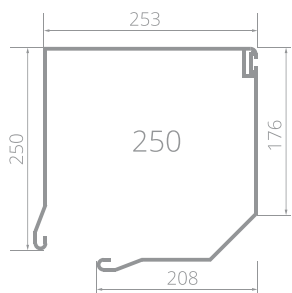

MINLOOK 56

ROLOWANA KRATA

PARAMETRY

Maksymalna szerokość

Prowadnice aluminiowe 6,6 cm	350 cm
na zmianę z profilem pełnym	400 cm

Maksymalna wysokość

Skrzynka aluminiowa 25 cm	400 cm
Konsole jezdne stalowe	400 cm

Maksymalna powierzchnia bramy

Boki aluminiowe	15 m ²
Profil MiniLook	20,5 i 25 cm
Wysokość profilu	56 cm
Grubość profilu	5,6 cm
Ciężar pancerza	1,4 cm
Napęd ręczny (dostępny od szer. całkowitej 100 cm) *	7 kg/m ²
Napędy elektryczne (dostępne od szer. całkowitej 100 cm) *...	Zamek + sprężyna

* krata poniżej 100 cm szer. sprzedawana jest jako element kraty

WYMIARY

Wymiary otworów

Wymiary otworów

KOLORYSTYKA

KOLORY STANDARDOWE
DOWOLNY KOLOR RAL

Uwaga: Prezentowane kolory mają charakter poglądowy i mogą nieznacznie różnić się od faktycznych