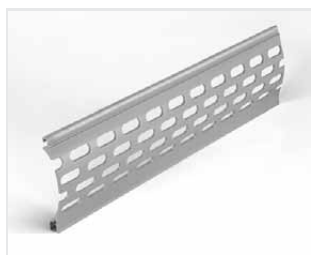

MINLOOK 56

ROLOWANA KRATA

PARAMETRY

Maksymalna szerokość

Prowadnice aluminiowe 6,6 cm	350 cm
na zmianę z profilem pełnym	400 cm

Maksymalna wysokość

Skrzynka aluminiowa 25 cm	400 cm
Konsole jezdne stalowe	400 cm

Maksymalna powierzchnia bramy

Boki aluminiowe	15 m ²
Profil MiniLook	20,5 i 25 cm
Wysokość profilu	56 cm
Grubość profilu	5,6 cm
Ciężar pancerza	1,4 cm
Napęd ręczny (dostępny od szer. całkowitej 100 cm) *	7 kg/m ²
Napędy elektryczne (dostępne od szer. całkowitej 100 cm) *...	Zamek + sprężyna

* krata poniżej 100 cm szer. sprzedawana jest jako element kraty

WYMIARY

Wymiary otworów

Wymiary otworów

KOLORYSTYKA

KOLORY STANDARDOWE
DOWOLNY KOLOR RAL

Uwaga: Prezentowane kolory mają charakter poglądowy i mogą nieznacznie różnić się od faktycznych