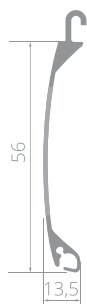

MINLOOK 56

ROLOWANA KRATA

PARAMETRY

Maksymalna szerokość

Prowadnice aluminiowe 6,6 cm	350 cm
na zmianę z profilem pełnym	400 cm

Maksymalna wysokość

Skrzynka aluminiowa 25 cm	400 cm
Konsole jezdne stalowe	400 cm

Maksymalna powierzchnia bramy

Boki aluminiowe	15 m ²
Profil MiniLook	20,5 i 25 cm
Wysokość profilu	56 cm
Grubość profilu	5,6 cm
Ciężar pancerza	1,4 cm
Napęd ręczny (dostępny od szer. całkowitej 100 cm) *	7 kg/m ²
Napędy elektryczne (dostępne od szer. całkowitej 100 cm) *...	Zamek + sprężyna

* krata poniżej 100 cm szer. sprzedawana jest jako element kraty

WYMIARY

Wymiary otworów

Wymiary otworów

KOLORYSTYKA

KOLORY STANDARDOWE
DOWOLNY KOLOR RAL

Uwaga: Prezentowane kolory mają charakter poglądowy i mogą nieznacznie różnić się od faktycznych