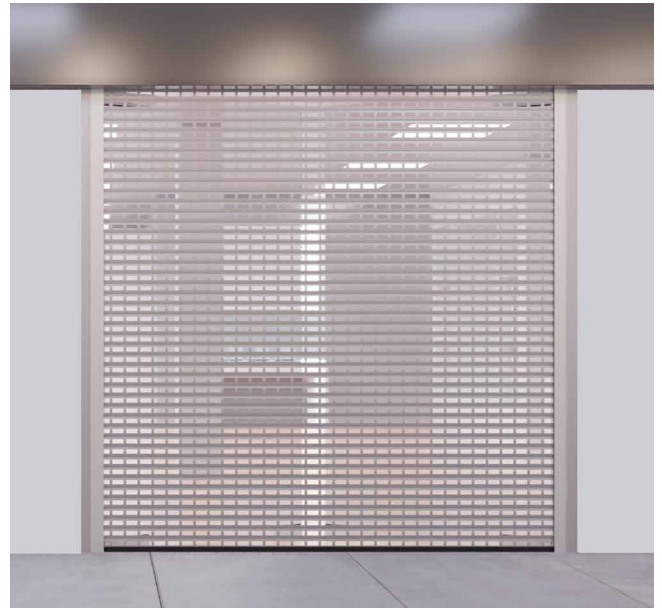

MINLOOK 56

ROLOWANA KRATA

PARAMETRY

Maksymalna szerokość

Prowadnice aluminiowe 6,6 cm	350 cm
na zmianę z profilem pełnym	400 cm

Maksymalna wysokość

Skrzynka aluminiowa 25 cm	400 cm
Konsole jezdne stalowe	400 cm

Maksymalna powierzchnia bramy.....

15 m ²	
Boki aluminiowe	20,5 i 25 cm
Profil MiniLook	56
Wysokość profilu	5,6 cm
Grubość profilu	1,4 cm
Ciężar pancerza	7 kg/m ²
Napędy elektryczne	
Napęd ręczny	Zamek + sprężyna

KOLORYSTYKA

Kolory standardowe

DOWOLNY KOLOR RAL

Prezentowane kolory mają charakter poglądowy i mogą nieznacznie różnić się od faktycznych

NAPĘDY

Elektryczne

somfy.

Ręczny

WYMIARY