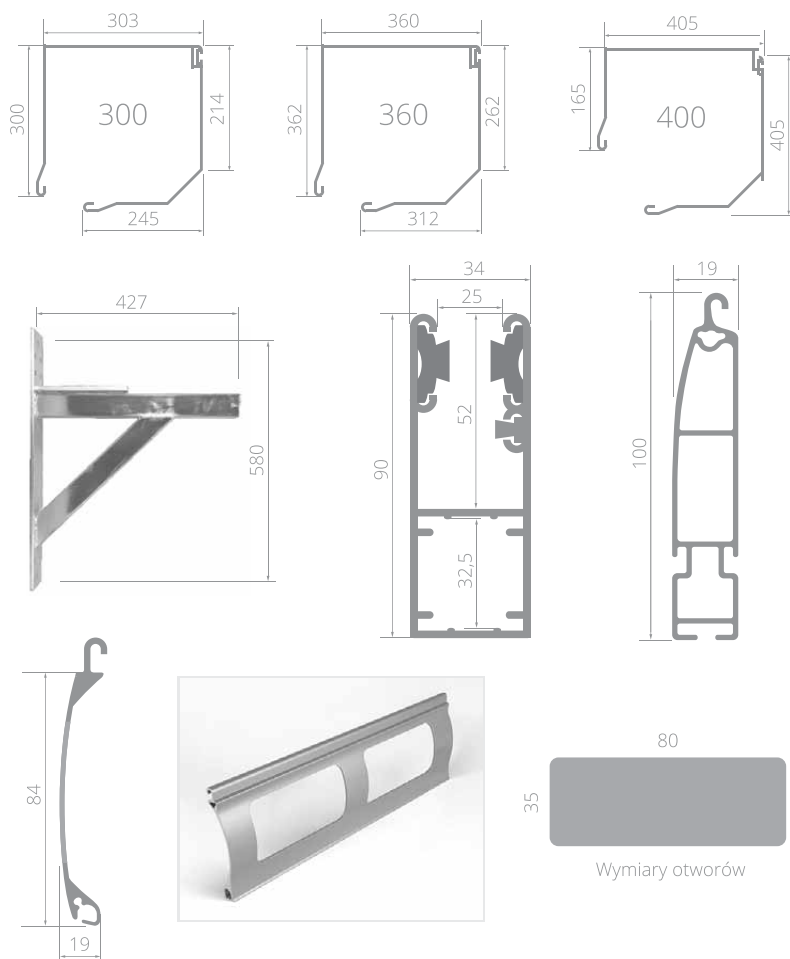

### Maksymalna szerokość + konsole

Prowadnice aluminiowe 9 cm .....	710 cm
Prowadnice alum. 9 cm + skrzynka .....	600 cm

### Maksymalna wysokość

Skrzynka aluminiowa 30 cm .....	320 cm
Skrzynka aluminiowa 30 cm przy szer. kraty powyżej 450 cm .....	300 cm
Skrzynka aluminiowa 36 cm .....	410 cm
Skrzynka aluminiowa 40 cm .....	510 cm
Konsole stalowe .....	600 cm

### Maksymalna powierzchnia kraty

.....	32,4 m <sup>2</sup>
Boki aluminiowe .....	30 cm
Boki stalowe .....	36 cm i 40 cm
Profil EasyLook .....	EasyLook 84
Wysokość profilu .....	8,4 cm
Grubość profilu .....	1,8 cm
Ciężar pancerza .....	9 kg/m <sup>2</sup>
Napędy (dostępne od szer. całkowitej 100 cm) * .....	POLFEN® somfy

## WYMIARY