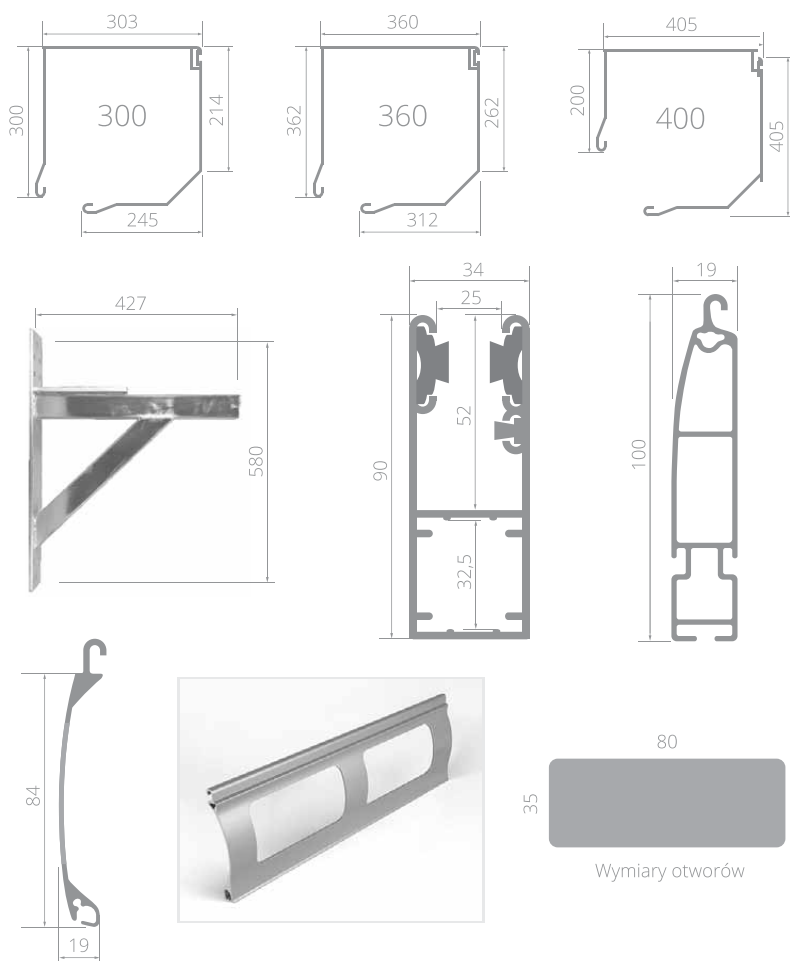

EASYLOOK 84

ROLOWANA KRATA

PARAMETRY

Maksymalna szerokość + konsole

Prowadnice aluminiowe 9 cm	710 cm
Prowadnice alum. 9 cm + skrzynka	600 cm

Maksymalna wysokość

Skrzynka aluminiowa 30 cm	320 cm
Skrzynka aluminiowa 30 cm przy szer. kraty powyżej 450 cm	300 cm
Skrzynka aluminiowa 36 cm	410 cm
Skrzynka aluminiowa 40 cm	510 cm
Konsole stalowe	600 cm

Maksymalna powierzchnia kraty

Maksymalna powierzchnia kraty	32,4 m ²
Boki aluminiowe	30 cm
Boki stalowe	36 cm i 40 cm
Profil EasyLook	EasyLook 84
Wysokość profilu	8,4 cm
Grubość profilu	1,8 cm
Ciężar pancerza	9 kg/m ²
Napędy (dostępne od szer. całkowitej 100 cm) *	POLFENEO [®] somfy GFA

* krata poniżej 100 cm szer. sprzedawana jest jako element kraty

WYMIARY

KOLORYSTYKA

 KOLORY STANDARDOWE
 DOWOLNY KOLOR RAL

Uwaga: Prezentowane kolory mają charakter poglądowy i mogą nieznacznie różnić się od faktycznych