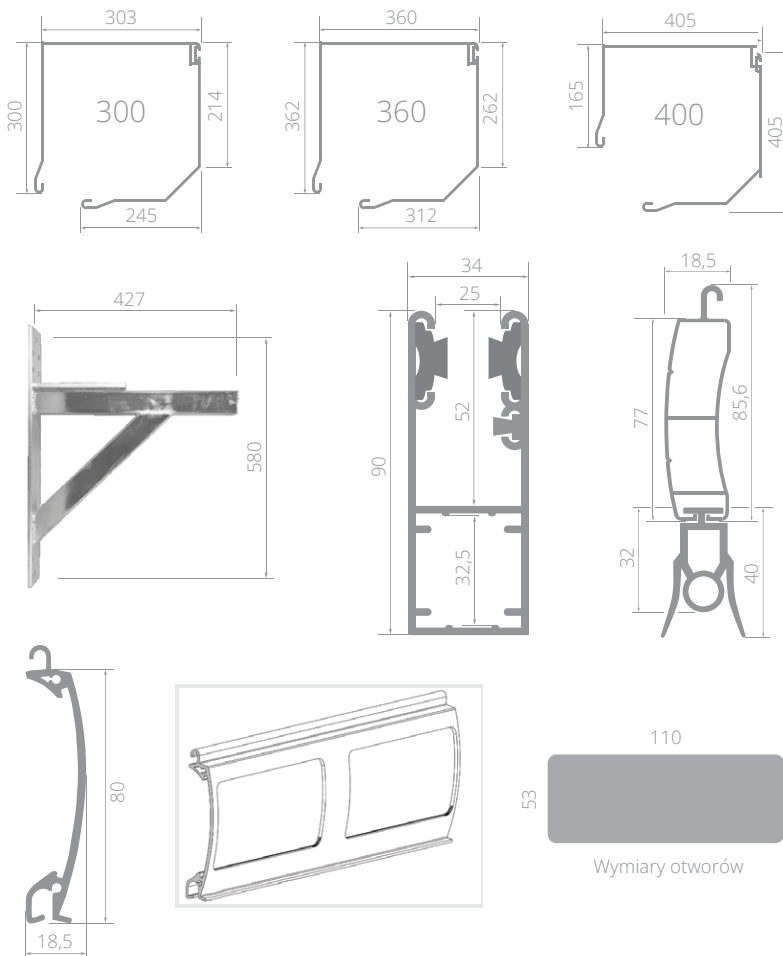

EASYLOOK 80

ROLOWANA KRATA

PARAMETRY

Maksymalna szerokość + konsole

Prowadnice aluminiowe 9 cm	710 cm
Prowadnice alum. 9 cm + skrzynka	600 cm

Maksymalna wysokość

Skrzynka aluminiowa 30 cm	320 cm
Skrzynka aluminiowa 30 cm przy szer. kraty powyżej 450 cm	300 cm
Skrzynka aluminiowa 36 cm	410 cm
Skrzynka aluminiowa 40 cm	510 cm
Konsole stalowe	600 cm

Maksymalna powierzchnia kraty

Boki aluminiowe	32,4 m ²
Boki stalowe	30 cm
Boki stalowe	36 cm i 40 cm
Wysokość profilu	8,0 cm
Grubość profilu	1,85 cm
Ciężar pancernza	6,9 kg/m ²

Napędy (dostępne od szer. całkowitej 100 cm) *

* krata poniżej 100 cm szer. sprzedawana jest jako element kraty

WYMIARY

KOLORYSTYKA

Uwaga: Prezentowane kolory mają charakter poglądowy i mogą nieznacznie różnić się od faktycznych