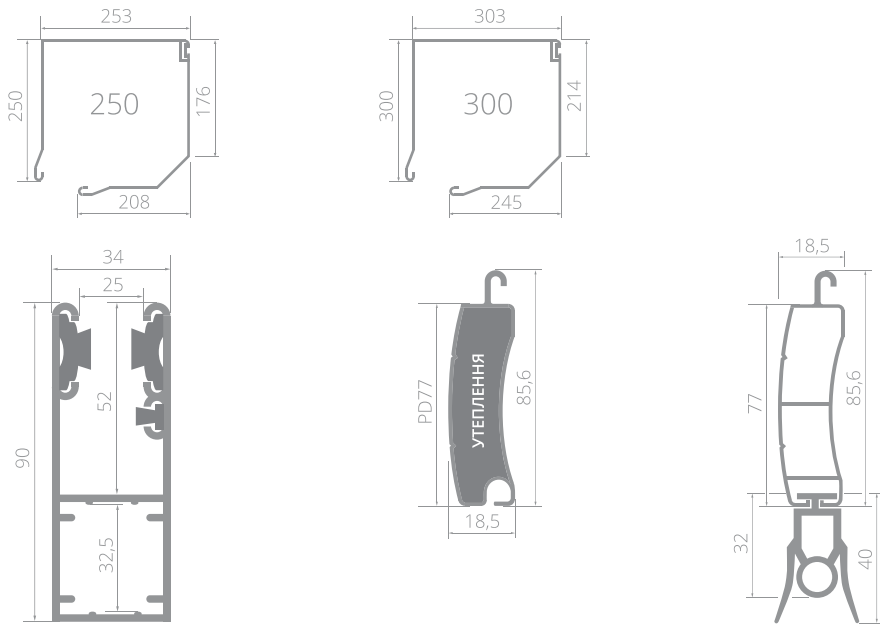

## ПАРАМЕТРИ

Максимальна ширина	350 cm
Мінімальна ширина	100 cm
Максимальна висота	
Алюмінієва коробка 25 см	200 cm
Алюмінієва коробка 30 см	285 cm
Максимальна площа	10,5 m2
Алюмінієва коробка	25 / 30 cm
Алюмінієві бокові панелі	25 / 30 cm
Алюмінієві напрямки	9 cm
Алюмінієвий профіль з теплоізоляцією	PD77
Профіль EasyLook	EasyLook 77
Профіль з вентиляційними отворами	WENT 77
Висота профілю	7,7 cm
Товщина профілю	1,8 cm
Вага панцера	3,5 kg/m2
Електричні приводи (доступні від загальної ширини 100 см) *	POLFEN® somfy

\* Роletи з шириною менше 100 см продаж як елемент роletи.

## РОЗМІРИ

### СТАНДАРТНІ КОЛОРИ

Увага: Представлені кольори є орієнтовними і можуть незначно відрізнятися від реальних.

Змініть ковзачку на ворота, додавши інерційне гальмо \* та фотооптичну планку \*\*

MINI 77  
максимальний розмір як ворота  
350 см x 285 см