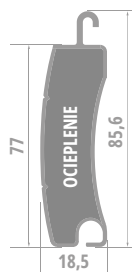

DOSTĘPNE OBUDOWY, PROFILE I PROWADNICE