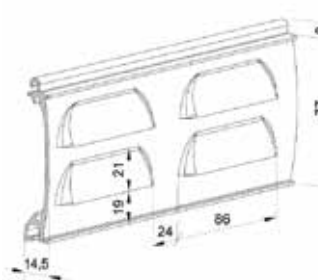

DOSTĘPNE OBUDOWY, PROFILE I PROWADNICE