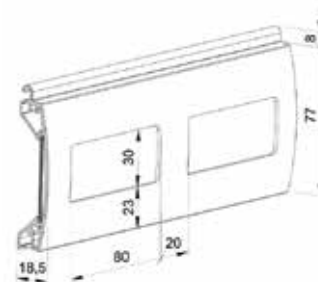

DOSTĘPNE OBUDOWY, PROFILE I PROWADNICE