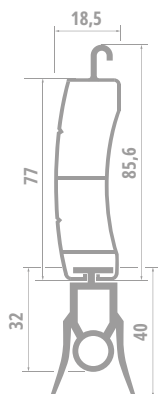

DOSTĘPNE OBUDOWY, PROFILE I PROWADNICE