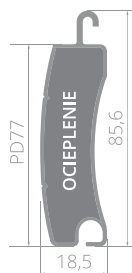

MINI 77 EVO

ROLETA GARAŻOWA

TÜV®
Produkt Sprawdzony
No: 0000089165
certyfikat.tuv-nord.pl

PARAMETRY

Maksymalna szerokość	350 cm
Minimalna szerokość	100 cm
Maksymalna wysokość	
Skrzynka aluminiowa 25 cm	200 cm
Skrzynka aluminiowa 30 cm	285 cm
Maksymalna powierzchnia	10,5 m ²
Skrzynka aluminiowa	25 / 30 cm
Boki aluminiowe	25 / 30 cm
Prowadnice aluminiowe	9 cm
Profil aluminiowy ocieplany	PD77
Profil EasyLook	EasyLook 77
Profil wentylacyjny	WENT 77
Wysokość profilu	7,7 cm
Grubość profilu	1,8 cm
Ciężar pancerza	3,5 kg/m ²
Napędy (dostępne od szer. całkowitej 100 cm) *	POLFENIO® somfy.

* roleta poniżej 100 cm szer. sprzedawana jest jako element rolety

WYMIARY

KOLORYSTYKA

KOLORY STANDARDOWE

Uwaga: Prezentowane kolory mają charakter poglądowy i mogą nieznacznie różnić się od faktycznych

Zamień osłonę w bramę
dodając hamulec inercyjny *
oraz listwę fotooptyczną **

MINI 77
max wymiar jako brama
350 cm x 285 cm

* brama w trybie totman
** brama w trybie zdalnym