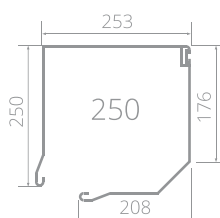

MINI 77 EVO

ROLETA GARAŻOWA

TÜV®
Produkt Sprawdzony
No: 0000089165
certyfikat.tuv-nord.pl

PARAMETRY

Maksymalna szerokość	350 cm
Minimalna szerokość	100 cm
Maksymalna wysokość	
Skrzynka aluminiowa 25 cm	200 cm
Skrzynka aluminiowa 30 cm	285 cm
Maksymalna powierzchnia	10,5 m ²
Skrzynka aluminiowa	25 / 30 cm
Boki aluminiowe	25 / 30 cm
Prowadnice aluminiowe	9 cm
Profil aluminiowy ocieplany	PD77
Profil EasyLook	EasyLook 77
Profil wentylacyjny	WENT 77
Wysokość profilu	7,7 cm
Grubość profilu	1,8 cm
Ciężar pancerza	3,5 kg/m ²
Napędy (dostępne od szer. całkowitej 100 cm) *	POLFENIO® somfy.

* roleta poniżej 100 cm szer. sprzedawana jest jako element rolety

WYMIARY

KOLORYSTYKA

KOLORY STANDARDOWE

Uwaga: Prezentowane kolory mają charakter poglądowy i mogą nieznacznie różnić się od faktycznych

Zamień osłonę w bramę
dodając hamulec inercyjny *
oraz listwę fotooptyczną **

MINI 77
max wymiar jako brama
350 cm x 285 cm

* brama w trybie totman
** brama w trybie zdalnym