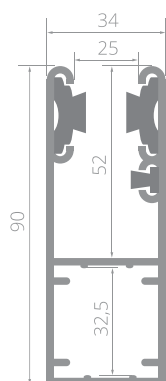

MINI 77 EVO

ROLETA GARAŻOWA

TÜV®
Produkt Sprawdzony
No: 0000089165
certyfikat.tuv-nord.pl

PARAMETRY

Maksymalna szerokość	350 cm
Minimalna szerokość	100 cm
Maksymalna wysokość	
Skrzynka aluminiowa 25 cm	200 cm
Skrzynka aluminiowa 30 cm	285 cm
Maksymalna powierzchnia	10,5 m ²
Skrzynka aluminiowa	25 / 30 cm
Boki aluminiowe	25 / 30 cm
Prowadnice aluminiowe	9 cm
Profil aluminiowy ocieplany	PD77
Profil EasyLook	EasyLook 77
Profil wentylacyjny	WENT 77
Wysokość profilu	7,7 cm
Grubość profilu	1,8 cm
Ciężar pancerza	3,5 kg/m ²
Napędy (dostępne od szer. całkowitej 100 cm) *	POLFENIO® somfy.

* roleta poniżej 100 cm szer. sprzedawana jest jako element rolety

WYMIARY

KOLORYSTYKA

KOLORY STANDARDOWE

Uwaga: Prezentowane kolory mają charakter poglądowy i mogą nieznacznie różnić się od faktycznych

Zamień osłonę w bramę
dodając hamulec inercyjny *
oraz listwę fotooptyczną **

MINI 77
max wymiar jako brama
350 cm x 285 cm

* brama w trybie totman
** brama w trybie zdalnym