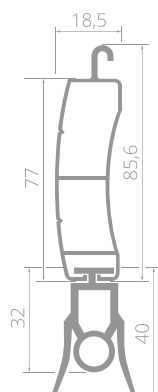

MINI 77 EVO

ROLETA GARAŻOWA

TÜV®
Produkt Sprawdzony
No: 0000089165
certyfikat.tuv-nord.pl

PARAMETRY

Maksymalna szerokość	350 cm
Minimalna szerokość	100 cm
Maksymalna wysokość	
Skrzynka aluminiowa 25 cm	200 cm
Skrzynka aluminiowa 30 cm	285 cm
Maksymalna powierzchnia	10,5 m ²
Skrzynka aluminiowa	25 / 30 cm
Boki aluminiowe	25 / 30 cm
Prowadnice aluminiowe	9 cm
Profil aluminiowy ocieplany	PD77
Profil EasyLook	EasyLook 77
Profil wentylacyjny	WENT 77
Wysokość profilu	7,7 cm
Grubość profilu	1,8 cm
Ciężar pancerza	3,5 kg/m ²
Napędy (dostępne od szer. całkowitej 100 cm) *	POLFENIO® somfy.

* roleta poniżej 100 cm szer. sprzedawana jest jako element rolety

WYMIARY

KOLORYSTYKA

KOLORY STANDARDOWE

Uwaga: Prezentowane kolory mają charakter poglądowy i mogą nieznacznie różnić się od faktycznych

Zamień osłonę w bramę
dodając hamulec inercyjny *
oraz listwę fotooptyczną **

MINI 77
max wymiar jako brama
350 cm x 285 cm

* brama w trybie totman
** brama w trybie zdalnym