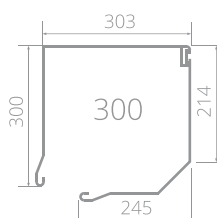

MINI 77 EVO

ROLETA GARAŻOWA

TÜV®
Produkt Sprawdzony
No: 0000089165
certyfikat.tuv-nord.pl

PARAMETRY

Maksymalna szerokość	350 cm
Minimalna szerokość	100 cm
Maksymalna wysokość	
Skrzynka aluminiowa 25 cm	200 cm
Skrzynka aluminiowa 30 cm	285 cm
Maksymalna powierzchnia	10,5 m ²
Skrzynka aluminiowa	25 / 30 cm
Boki aluminiowe	25 / 30 cm
Prowadnice aluminiowe	9 cm
Profil aluminiowy ocieplany	PD77
Profil EasyLook	EasyLook 77
Profil wentylacyjny	WENT 77
Wysokość profilu	7,7 cm
Grubość profilu	1,8 cm
Ciężar pancerza	3,5 kg/m ²
Napędy (dostępne od szer. całkowitej 100 cm) *	POLFENIO® somfy.

* roleta poniżej 100 cm szer. sprzedawana jest jako element rolety

WYMIARY

KOLORYSTYKA

KOLORY STANDARDOWE

Uwaga: Prezentowane kolory mają charakter poglądowy i mogą nieznacznie różnić się od faktycznych

Zamień osłonę w bramę
dodając hamulec inercyjny *
oraz listwę fotooptyczną **

MINI 77
max wymiar jako brama
350 cm x 285 cm

* brama w trybie totman
** brama w trybie zdalnym