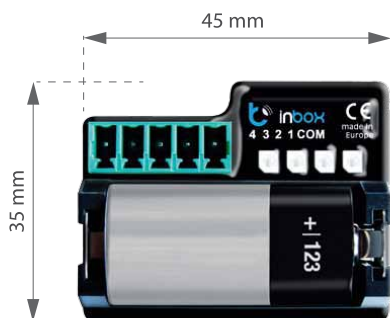

PRZYCISK BEZPRZEWODOWY

139 zł

sugerowana cena detaliczna brutto

inBox to miniaturowy moduł, który pozwala sterować urządzeniami za pomocą przycisku, bez konieczności podłączania ich przewodami, bez ograniczeń

przy pomocy inBox można kontrolować wszystkie urządzenia wykorzystujące technologie μ WiFi: bramy, rolety, oświetlenie, czy inne urządzenia elektryczne

zainstalowanie kolejnego przycisku w domu nigdy nie było tak proste - bez kucia ścian, bez remontu zamontować można dodatkowy wyłącznik światła, przycisk otwierający roletę, czy bramę - nie tylko na ścianie lecz także na stole czy nawet pod prysznicem*

inBox działa z każdym przyciskiem monostabilnym (dzwonkowym) - pozwala to na pełną swobodę aranżacji wnętrza

tym samym przyciskiem można sterować wieloma urządzeniami - krótkie naciśnięcie zapali światło przed domem, a dłuższe przytrzymanie otworzy bramę - bez konieczności szukania pilota