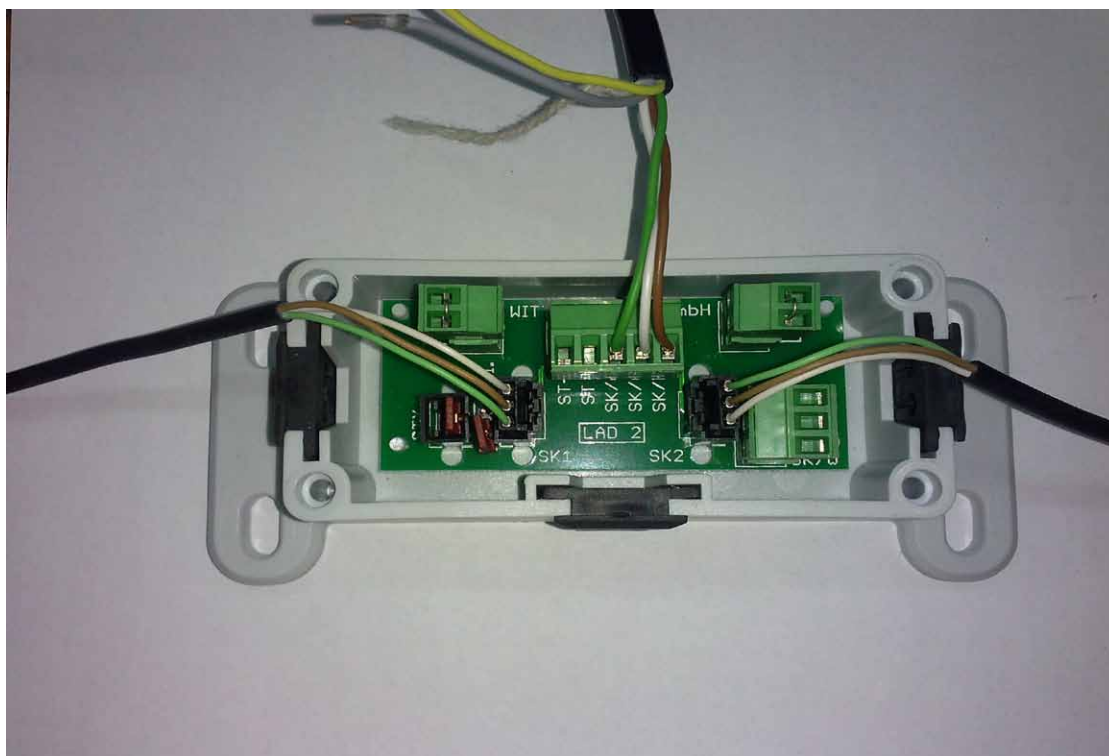

NÁVOD K PŘIPOJENÍ OPTICKÉ DOTYKOVÉ LIŠTY K ÚSTŘEDNĚ PROLINE

Bílá, zelená, hnědá
Lišta

nahoru, dolů, fáze
pohon

nula, fáze
napájení