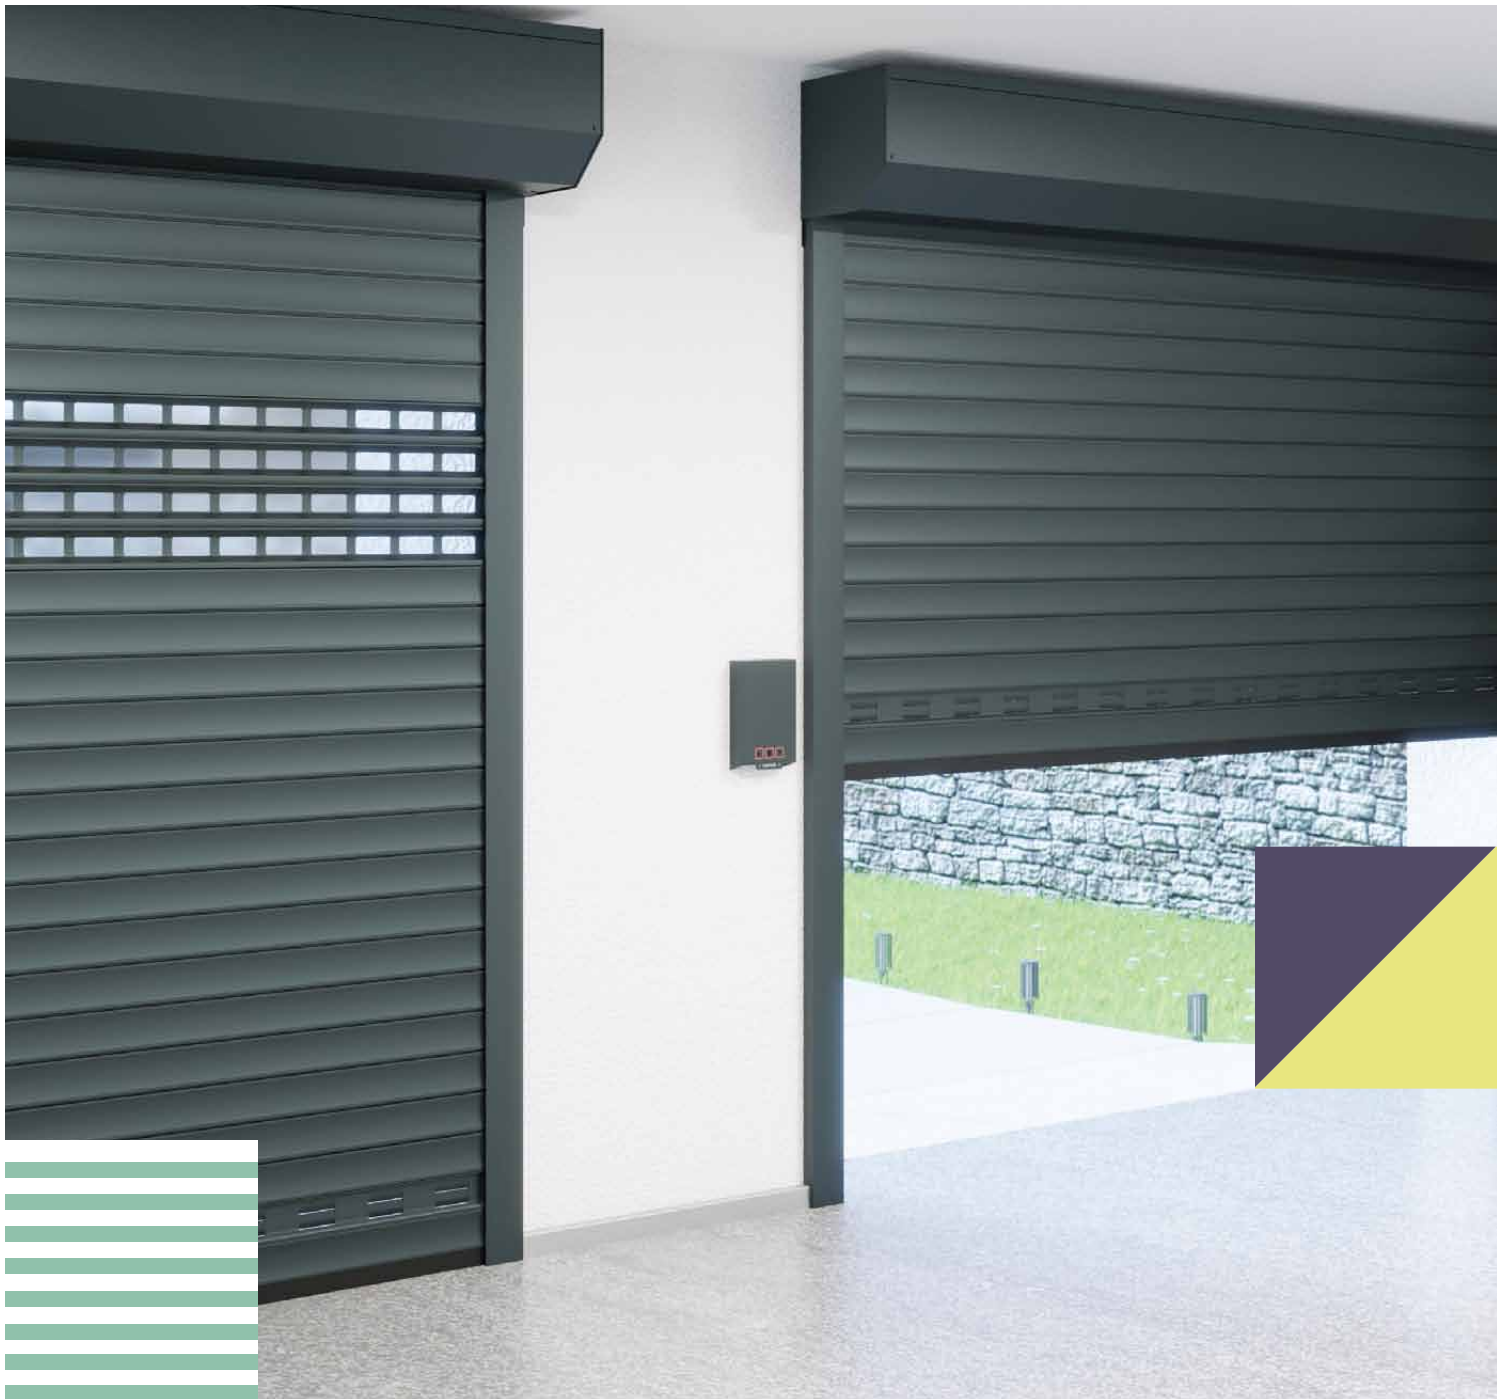

Grüne Evolution – Mit der Wahl von EVO schonen Sie die Umwelt.

Sie kaufen ein zuverlässiges Tor der Premiumklasse. Das ist uns eine Ehre!

Moderne
Technologien

Sicherheit

Zuverlässige Technologie zum Schutz Ihrer Sicherheit