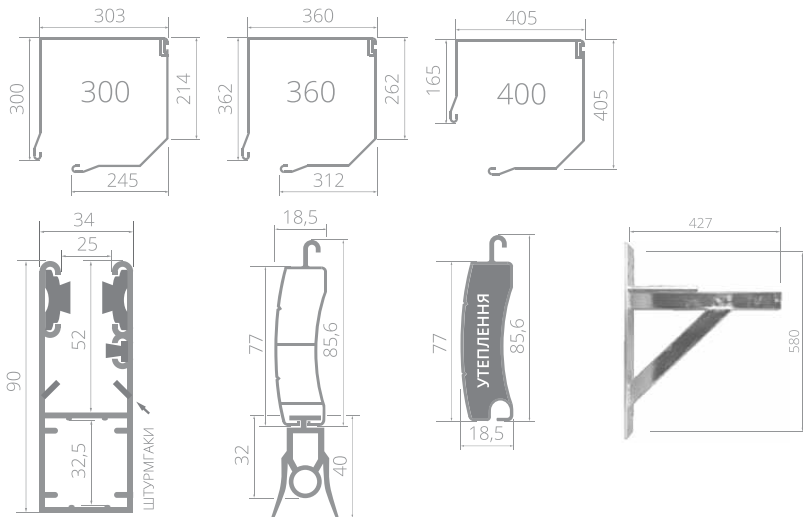

INTENSE 77 EVO

РОЛЬОВА ВОРОТА ДЛЯ МАЙСТЕРЕН І ПРОМИСЛОВОСТІ

ПАРАМЕТРИ

Максимальна ширина

Напрямки алюмінієві 9 см	450 см
Напрямки алюмінієві 9 см + штурмові гачки	640 см

Максимальна висота

Алюмінієва коробка 30 см	300 см
Алюмінієва коробка 30 см при ширині понад 450 см	260 см
Алюмінієва коробка 36 см	410 см
Алюмінієва коробка 40 см	510 см
Сталеві консолі 58 см	600 см

Максимальна площа брами

Боки алюмінієві	36 м ²
Боки сталеві з консолями	30 см
Консолі	36 / 40 см
Консолі	58 см

Профіль алюмінієвий з теплоізоляцією до 640 см, сталевий до 350 см	77
Профіль EasyLook	EasyLook 77
Профіль вентиляційний	WENT 77
Висота профілю	7,7 см
Товщина профілю	1,8 см
Вага панцера	5,5 kg/m ²

Приводи (доступні від ширини всієї брами 100 см)* POLFEN® somfy GFA

* Брами з шириною менше 100 см продаються як окремі елементи брами.

РОЗМІРИ

Опір вітру: КЛАС 4
Дослідження проводилося на воротах Intense розміром 400x250 см з використанням системи WindOn і підсилення нижньої планки. Сійкість до проникнення води: КЛАС 2

КОЛІРНА ГАМА

КОЛОРИ СТАНДАРТНІ

КОЛОРИ ДОДАТКОВІ, ДОПЛАТА 20%

Сталевий профіль у будь-який колір RAL, максимальна довжина 350 см. Будь-який колір RAL.

Малювання елементів: броня 20%, скринька 10%, планка нижня 5%, направляючі 5%
Увага: Представлені кольори мають приблизний характер і можуть трохи відрізнятися від фактичних. Ворота з шириною 640 см і більше доступні лише в RAL-палітрі без додаткових витрат.