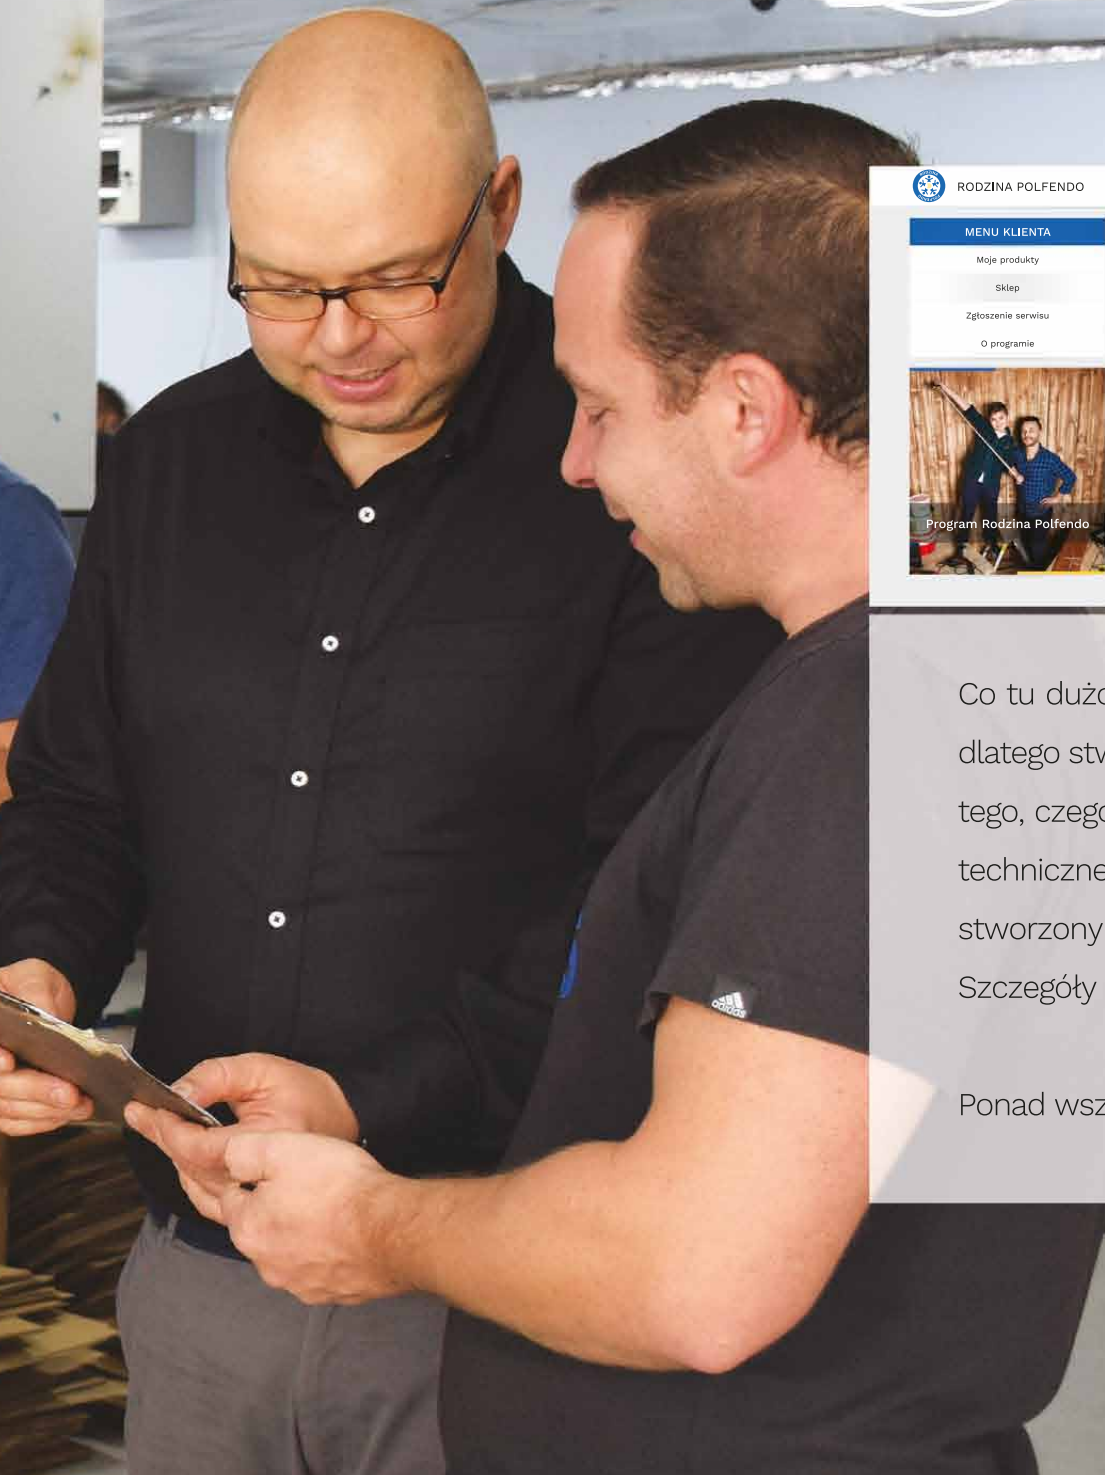

RODZINA POLFENDO Panel Klienta Jan Kowalski (Polfendo Sp. z o.o.) wyloguj PL -

MENU KLIENTA

- Moje produkty
- Sklep
- Zgłoszenie serwisu
- O programie

MOJE PUNKTY 5802

NAGRODY

ZAPROŚ PRZYJACIÓŁ

JESTEŚ Z NAMI OD 5.X.2018

OFERTY SPECJALNE

TWOJA GRUPA

AKTUALNOŚCI

- Pierwsza informacja 9 dni temu
- Druga informacja 9 dni temu
- Trzecia informacja 9 dni temu

PRZEJDŹ DO POZOSTAŁYCH

RODZINA POLFENDO Panel Klienta Jan Kowalski (Polfendo Sp. z o.o.) wyloguj PL -

MENU KLIENTA

MOJE PUNKTY 5802 powrot

Moje produkty

Sklep

Zgłoszenie serwisu

O programie

HISTORIA PUNKTÓW

REGULAMIN PUNKTACJI

NAGRODY

PILOT DO RGATE CONTROL

Pilot 4 kanałowy do sterowania bramami

1200 pkt

KUP ZA PUNKTY

POWRÓT

Co tu dużo mówić, najważniejsza jest rodzina. Wiemy o tym tak samo dobrze jak Ty, dlatego stworzyliśmy wyjątkowy program, który sprawia, że możesz od nas oczekiwać tego, czego oczekuje się od najbliższych. Zadbamy o dodatkową gwarancję, wsparcie techniczne oraz Twój spokój przez wiele lat. Program „Rodzina Polfendo” jest stworzony specjalnie dla Ciebie, abyś poczuł, że jesteś dla nas kimś wyjątkowym. Szczegóły znajdziesz na stronie rodzina.polfendo.com.

Ponad wszystko cenimy Twój czas, dlatego jeszcze jedna strona i kończymy :)