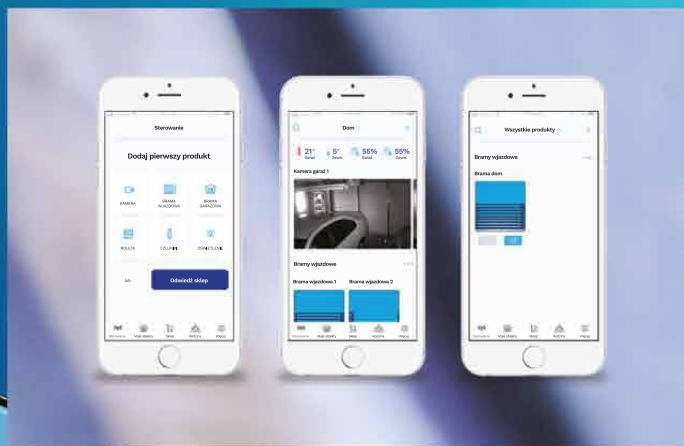

Sterowanie bramą dzięki centrali **Kraftmaster Rgate Control** jeszcze nigdy nie było tak przyjemne, z telefonu, pilota lub przyciskiem radiowym z dowolnego miejsca w domu. Przejdźmy do następnej strony, abyś mógł w pełni docenić nasz produkt, rolowaną bramę GUARD, Twojego osobistego strażnika.

Przyszłość w Twoich rękach

ClickME – aplikacja, która wyprzedzi przyszłość.

To, czego potrzebujesz jest tam gdzie być powinno, tylko od Ciebie zależy kiedy z tego skorzystasz.

W naszej nowatorskiej i intuicyjnej aplikacji znajdziesz wszystkie informacje o zakupionych produktach, stworzysz obraz własnego domu lub firmy z rozkładem pomieszczeń, zarchiwizujesz zakupy i wszystko to, o czym przeważnie zapominasz lub czego często szukasz. ClickME pozwoli zamienić dowolny obiekt w inteligentny, zarządzany z telefonu. Oświetlenie, rolety, bramy, czy drzwi, kamery oraz czujniki pogodowe. Zapoznaj się z najnowszym katalogiem ClickME i pocuj, jakie to proste i przyjemne. Zarejestruj się w programie „Rodzina Polfendo”, o której opowiadam na następnej stronie...