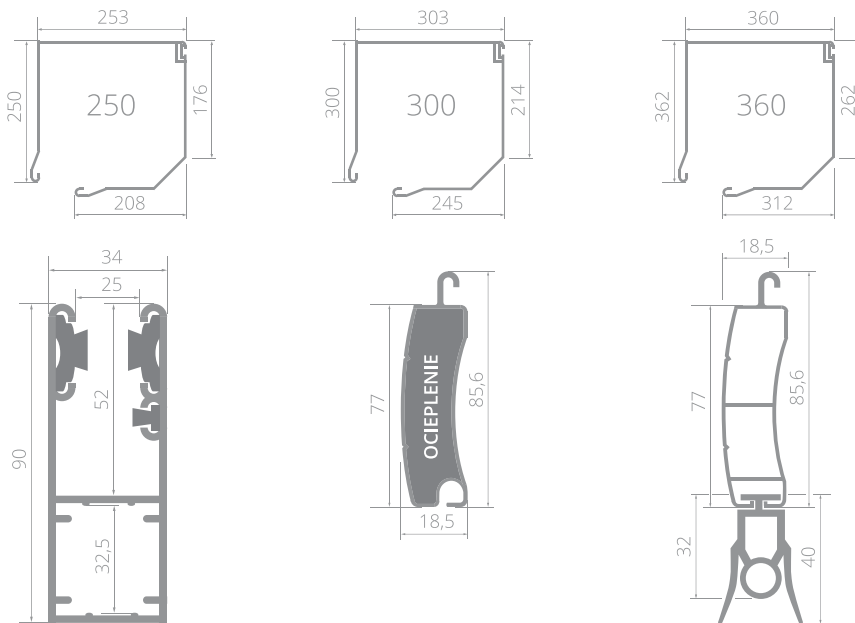

GUARD 77 EVO

РОЛЬОВА ГАРАЖНА БРАМА

TÜV®
Produkt Sprawdzony
No: 0000089165
certyfikat.tuv-nord.pl

ПАРАМЕТРИ

Максимальна ширина	450 cm
Максимальна висота	
Алюмінієва коробка 25 см	200 cm
Алюмінієва коробка 30 см	300 cm
Алюмінієва коробка 36 см	360 cm
Максимальна площа	16,2 m ²
Алюмінієва коробка	30 / 36 cm
Бокові алюмінієві / сталеві елементи	30 / 36 cm
Алюмінієві напрямні	9 cm
Алюмінієвий / сталевий профіль з утепленням для кольорів RAL ..	77
Профіль EasyLook	EasyLook 77
Вентиляційний профіль	WENT 77
Висота профілю	7,7 cm
Товщина профілю	1,8 cm
Вага панцерного полотна	5,5 kg/m ²
Приводи (доступні для ширини всього 100 см)*	POLFEN® somfy.

*брама шириною менше 100 см продається як частина брами

РОЗМІРИ

КОЛІРНА ГАМА

КОЛОРИ СТАНДАРТНІ

КОЛОРИ ДОДАТКОВІ, ДОПЛАТА 20%

Обираючи фарбування у кольорі RAL, ви отримаєте ворота зі сталевим утепленим профілем 77.

Фарбування елементів у будь-який колір RAL: коробка 10%, нижня планка 5%, напрямні 5%.

Увага: Представлені кольори мають приблизний характер і можуть незначно відрізнятися від фактичних.