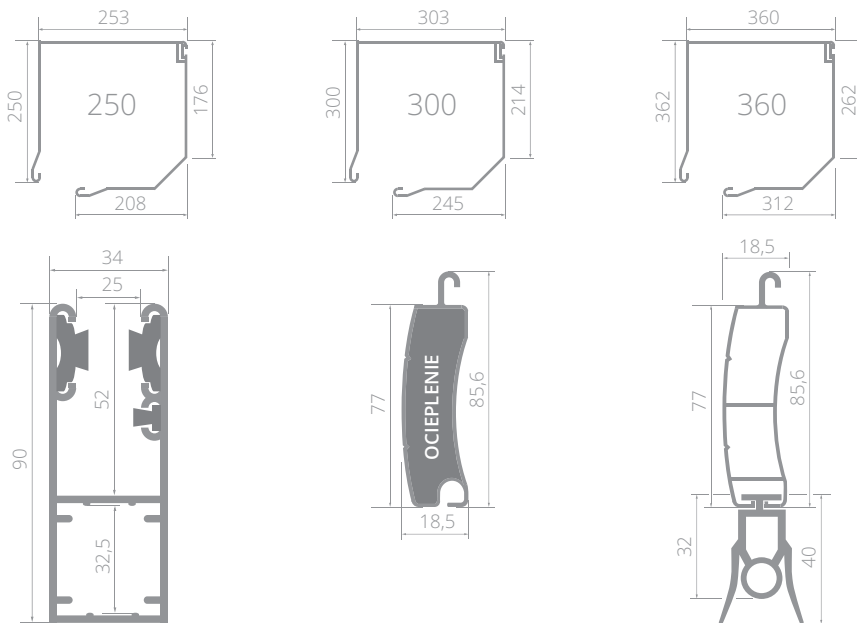

GUARD 77 EVO

ROLOWANA BRAMA GARAŻOWA

TÜV
Produkt Sprawdzony
No: 0000089165
certifikat.tuv-nord.pl

PARAMETRY

Maksymalna szerokość	450 cm
Maksymalna wysokość	
Skrzynka aluminiowa 25 cm	200 cm
Skrzynka aluminiowa 30 cm	300 cm
Skrzynka aluminiowa 36 cm	360 cm
Maksymalna powierzchnia	16,2 m ²
Skrzynka aluminiowa	30 / 36 cm
Boki aluminiowe / stalowe	30 / 36 cm
Prowadnice aluminiowe	9 cm
Profil aluminiowy / stalowy ocieplany dla kolorów RAL	77
Profil wentylacyjny	WENT 77
Wysokość profilu	7,7 cm
Grubość profilu	1,8 cm
Ciężar pancerza	5,5 kg/m ²
Napędy (dostępne od szer. całkowitej 100 cm)*	

* brama poniżej 100 cm szer. sprzedawana jest jako element bramy

POLFEN® somfy.

WYMIARY

KOLORYSTYKA

KOLORY STANDARDOWE

KOLORY DODATKOWE, DOPŁATA 20%

Wybierając malowanie w kolorze RAL otrzymasz bramę ze stalowym ocieplonym profilem 77

Malowanie elementów pod dowolny RAL: skrzynka 10%, listwa dolna 5%, prowadnice 5%

Uwaga: Prezentowane kolory mają charakter poglądowy i mogą nieznacznie różnić się od faktycznych