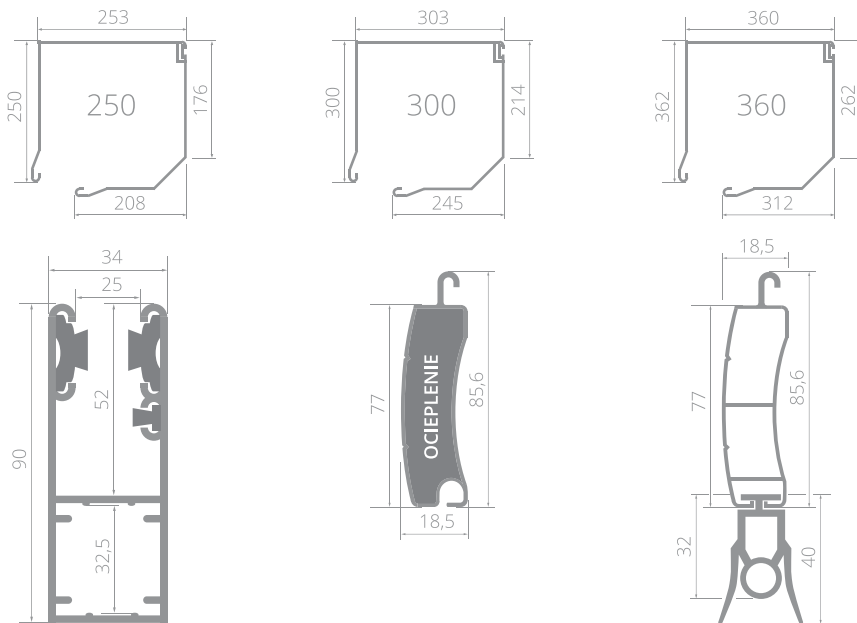

GUARD 77 EVO

ROLOWANA BRAMA GARAŻOWA

TÜV
Produkt Sprawdzony
No: 0000089165
certyfikat.tuv-nord.pl

PARAMETRY

Maksymalna szerokość	450 cm
Maksymalna wysokość	
Skrzynka aluminiowa 25 cm	200 cm
Skrzynka aluminiowa 30 cm	300 cm
Skrzynka aluminiowa 36 cm	360 cm
Maksymalna powierzchnia	16,2 m ²
Skrzynka aluminiowa	30 / 36 cm
Boki aluminiowe / stalowe	30 / 36 cm
Prowadnice aluminiowe	9 cm
Profil aluminiowy / stalowy ocieplany dla kolorów RAL	77
Profil EasyLook	EasyLook 77
Profil wentylacyjny	WENT 77
Wysokość profilu	7,7 cm
Grubość profilu	1,8 cm
Ciężar pancerza	5,5 kg/m ²
Napędy (dostępne od szer. całkowitej 100 cm)*	POLFEN ® somfy

* brama poniżej 100 cm szer. sprzedawana jest jako element bramy

WYMIARY

KOLORYSTYKA

KOLORY STANDARDOWE

KOLORY DODATKOWE, DOPLATA 20%

Wybierając malowanie w kolorze RAL otrzymasz bramę ze stalowym ocieplonym profilem 77

Malowanie elementów pod dowolny RAL: skrzynka 10%, listwa dolna 5%, prowadnice 5%
Uwaga: Prezentowane kolory mają charakter poglądowy i mogą nieznacznie różnić się od faktycznych