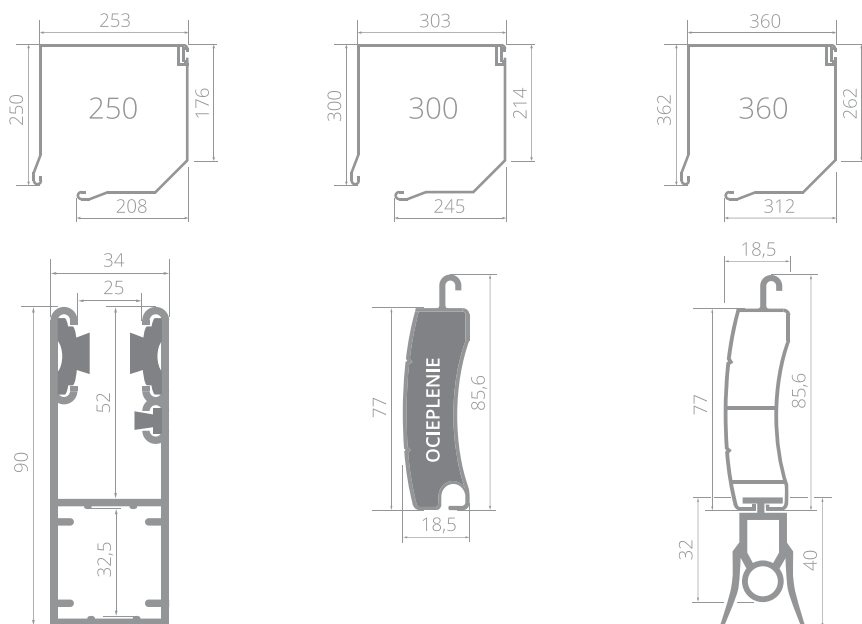

GUARD 77

ROLOWANA BRAMA GARAŻOWA

PARAMETRY

Maksymalna szerokość	450 cm
Maksymalna wysokość	
Skrzynka aluminiowa 25 cm	200 cm
Skrzynka aluminiowa 30 cm	300 cm
Skrzynka aluminiowa 36 cm	360 cm
Maksymalna powierzchnia	16,2 m ²
Skrzynka aluminiowa	30 / 36 cm
Boki aluminiowe / stalowe	30 / 36 cm
Prowadnice aluminiowe	9 cm
Profil aluminiowy / stalowy ocieplany dla kolorów RAL	77
Profil EasyLook	EasyLook 77
Profil wentylacyjny	WENT 77
Wysokość profilu	7,7 cm
Grubość profilu	1,8 cm
Ciężar pancerza	5,5 kg/m ²
Napędy (dostępne od szer. całkowitej 100 cm)*	POLFENIO somfy.

* brama poniżej 100 cm szer. sprzedawana jest jako element bramy

WYMIARY

KOLORYSTYKA

KOLORY STANDARDOWE

KOLORY DODATKOWE, DOPLATA 20%

Wybierając malowanie w kolorze RAL otrzymasz bramę ze stalowym ocieplonym profilem 77

Malowanie elementów pod dowolny RAL: skrzynka 10%, listwa dolna 5%, prowadnice 5%
Uwaga: Prezentowane kolory mają charakter poglądowy i mogą nieznacznie różnić się od faktycznych