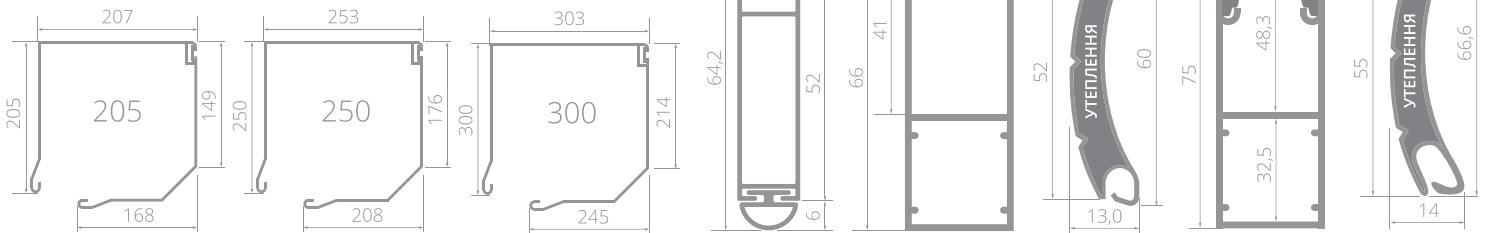

MINI 52, MINI 55 EVO

РОЛЛЕТНІ ГАРАЖНІ ВОРОТА

ПАРАМЕТРИ MINI 52

Максимальна ширина	320 cm
Мінімальна ширина	100 cm
Максимальна висота	
Алюмінієва коробка 20,5 см	250 cm
Алюмінієва коробка 25,4 см	380 cm
Максимальна площа	9 m ²
Алюмінієві напрямки	6,6 cm
Алюмінієвий профіль з теплоізоляцією	52
Висота профілю	5,2 cm
Товщина профілю	1,3 cm
Вага панцера	3,1 kg/m ²
Ручний привід (доступний від загальної ширини 100 см) *	Замок + пружина
Електричні приводи (доступні від загальної ширини 100 см) *	POLFEN® somfy.

* ролети з шириною менше 100 см продаються як окремі елементи ролети

ПАРАМЕТРИ MINI 55 EVO

Максимальна ширина	400 cm
Мінімальна ширина	100 cm
Максимальна висота	
Алюмінієва коробка 25,4 см	300 cm
Алюмінієва коробка 30 см	380 cm
Максимальна площа	12 m ²
Алюмінієві напрямки	7,5 cm
Алюмінієвий профіль з теплоізоляцією	55
Висота профілю	5,5 cm
Товщина профілю	1,4 cm
Вага панцера	3,5 kg/m ²
Ручний привід (макс. ширина 300 см, мін. ширина 100 см) *	Замок + пружина
Електричні приводи (доступні від загальної ширини 100 см) *	POLFEN® somfy.

* Ролета шириною менше 100 см продається як отдельный элемент ролеты.

i Можливість виготовлення ролети з ручним відкриванням або обладнаної електричним двигуном.

РОЗМІРИ

КОЛІРНА ГАМА

СТАНДАРТНІ КОЛОРИ

ДОДАТКОВІ КОЛОРИ, ДОПЛАТА 20%

Змініть ковзанку в ворота, додавши інерційний гальмо та підсилення нижньої планки* і фотооптичну планку**

MINI 52
максимальний розмір як ворота 300 см x 300 см

MINI 55
максимальний розмір як ворота 320 см x 320 см