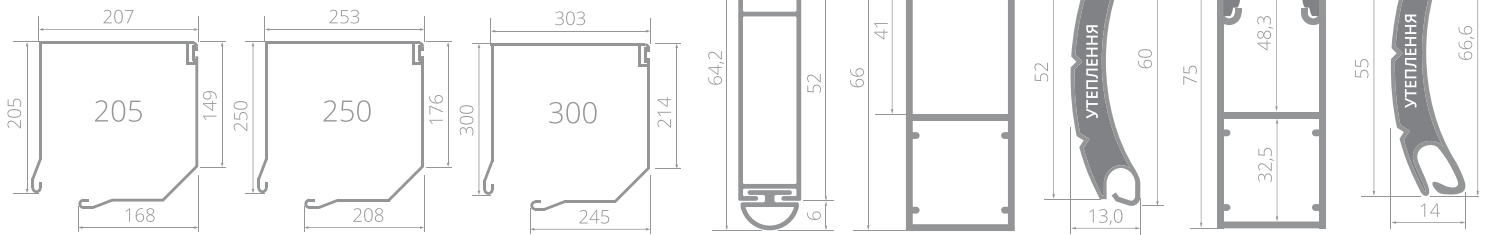

MINI 52, MINI 55 EVO

РОЛЛЕТНІ ГАРАЖНІ ВОРОТА

ПАРАМЕТРИ MINI 52

Максимальна ширина	320 cm
Мінімальна ширина	100 cm
Максимальна висота	
Алюмінієва коробка 20,5 см	250 cm
Алюмінієва коробка 25,4 см	380 cm
Максимальна площа	9 m²
Алюмінієві напрямки	6,6 cm
Алюмінієвий профіль з теплоізоляцією	52
Висота профілю	5,2 cm
Товщина профілю	1,3 cm
Вага панцера	3,1 kg/m²
Ручний привід (доступний від загальної ширини 100 см) *	Замок + пружина
Електричні приводи (доступні від загальної ширини 100 см) *	POLFEN® somfy

* ролети з шириною менше 100 см продаються як окремі елементи ролети

ПАРАМЕТРИ MINI 55 EVO

Максимальна ширина	400 cm
Мінімальна ширина	100 cm
Максимальна висота	
Алюмінієва коробка 25,4 см	300 cm
Алюмінієва коробка 30 см	380 cm
Максимальна площа	12 m²
Алюмінієві напрямки	7,5 cm
Алюмінієвий профіль з теплоізоляцією	55
Висота профілю	5,5 cm
Товщина профілю	1,4 cm
Вага панцера	3,5 kg/m²
Ручний привід (макс. ширина 300 см, мін. ширина 100 см) *	Замок + пружина
Електричні приводи (доступні від загальної ширини 100 см) *	POLFEN® somfy

* Ролета шириною менше 100 см продається как отдельный элемент ролеты.

i Можливість виготовлення ролети з ручним відкриванням або обладнаної електричним двигуном.

РОЗМІРИ

КОЛІРНА ГАМА

СТАНДАРТНІ КОЛОРИ

ДОДАТКОВІ КОЛОРИ, ДОПЛАТА 20%

Будь-який колір RAL, доплата 20% за порошкове фарбування

Фарбування деталей: коробка 10%, нижня планка 5%, напрямки 5%

Увага: Представлені кольори мають орієнтовний характер і можуть трохи відрізнятися від реальних.

Змініть ковзанку в ворота, додавши інерційний гальмо та підсилення нижньої планки* і фотооптичну планку**

MINI 52
максимальний розмір як ворота 300 см x 300 см

MINI 55
максимальний розмір як ворота 320 см x 320 см

* Ворота у режимі ворота
** Ворота у дистанційному режимі