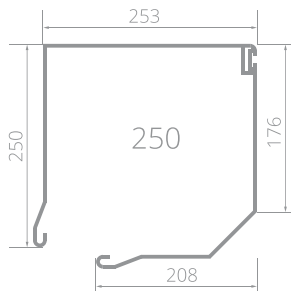

MINILOOK 56

РОЛЕТА ЗІ СІТКОЮ

ПАРАМЕТРИ

Максимальна ширина

Алюмінієві напрямні 6,6 см ..... 400 cm

Максимальна висота

Алюмінієва коробка 25 см ..... 400 cm

Сталеві консолі з гальмівними роликами ..... 400 cm

Максимальна площа воріт

..... 15 m²

Алюмінієві боковини ..... 20,5 і 25 cm

Профіль MiniLook 56

Висота профілю ..... 5,6 cm

Товщина профілю ..... 1,4 cm

Вага панциря ..... 7 kg/m²

Ручний привід (доступний від загальної ширини 100 см) * ..... Замок + спрут

Електричні приводи (доступні від загальної ширини 100 см) *: POLFEN® somfy.

* сітка шириною менше 100 см продається як елемент сітки

РОЗМІРИ

КОЛІРНА ГАМА

КОЛІРНА ГАМА СТАНДАРТНА
БУДЬ-ЯКИЙ КОЛІР RAL

Увага: Представлені кольори є приблизними і можуть трохи відрізнятися від реальних.