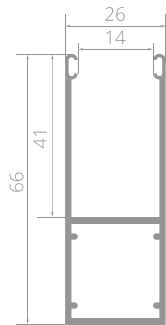

РОЗМІРИ

Розміри отворів