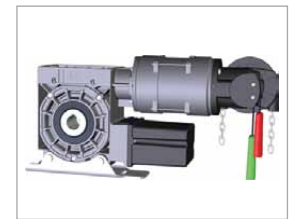

Управління GfA

Керування воріть TS 970

Керування воріть TS 971 з інтегрованим радіорецептором

Кожна ролетна брама обладнана електричним двигуном* і інерційним гальмом

* не включено в базову ціну