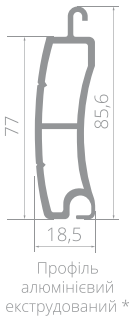

FACTORY 77

РОЛЛЕТНА ВІРУЧА БРАМА

ПАРАМЕТРИ

Максимальна ширина

Алюмінієві напрямки 9 см	
+ консолі	710 см*
+ коробка	600 см

Максимальна висота

Алюмінієва коробка 30 см	300 см
Алюмінієва коробка 30 см при ширині брами понад 450 см	260 см
Алюмінієва коробка 36 см	410 см
Алюмінієва коробка 40 см	510 см
Ковзаючі сталеві консолі	600 см

Максимальна площа брами

Алюмінієві боки	40 m ²
Алюмінієві боки	30 см
Сталеві боки	36 / 40 см
Ковзаючі сталеві консолі	58 см
Алюмінієвий профіль екструдований	77
Профіль EasyLook	EasyLook 77
Вентиляційний профіль	WENT 77
Висота профілю	7,7 см
Товщина профілю	1,8 см
Вага панцера	9 kg/m ²

Приводи (доступні від ширини всієї брами 100 см)* POLFEN® somfy GfA

* рами з шириною менше 100 см продаються як окремі елементи брами.

РОЗМІРИ

ПРИВОДИ GfA

Приводи GfA ELEKTROMATEN

SI 8.20,	80NM,	20 обр/хв,	400V
SI 14.20,	140NM,	20 обр/хв,	400V
SI 17.15,	170NM,	15 обр/хв,	400V
SI 25.15,	250NM,	15 обр/хв,	400V
SI 40.15,	400NM,	15 обр/хв,	400V
SI 55.15,	550NM,	15 обр/хв,	400V