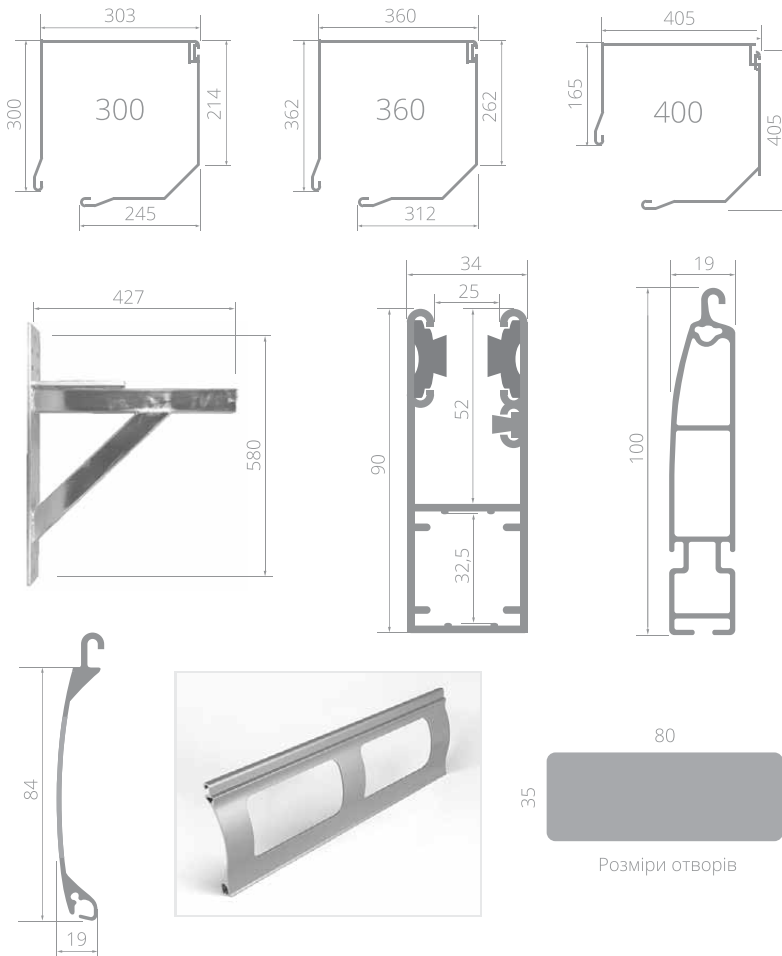

РОЗМІРИ

КОЛІРНА ГАМА

КОЛІР СТАНДАРТНИЙ
БУДЬ-ЯКИЙ КОЛІР RAL

Увага: Показані кольори мають орієнтовний характер і можуть трохи відрізнятися від фактичних.