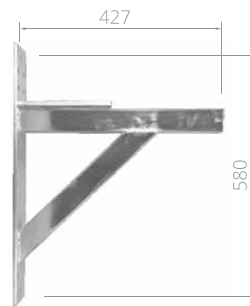

РОЗМІРИ

ПРИВОДИ GfA

Приводи GfA ELEKTROMATEN

SI 8.20,	80NM,	20 обр/хв,	400V
SI 14.20,	140NM,	20 обр/хв,	400V
SI 17.15,	170NM,	15 обр/хв,	400V
SI 25.15,	250NM,	15 обр/хв,	400V
SI 40.15,	400NM,	15 обр/хв,	400V
SI 55.15,	550NM,	15 обр/хв,	400V