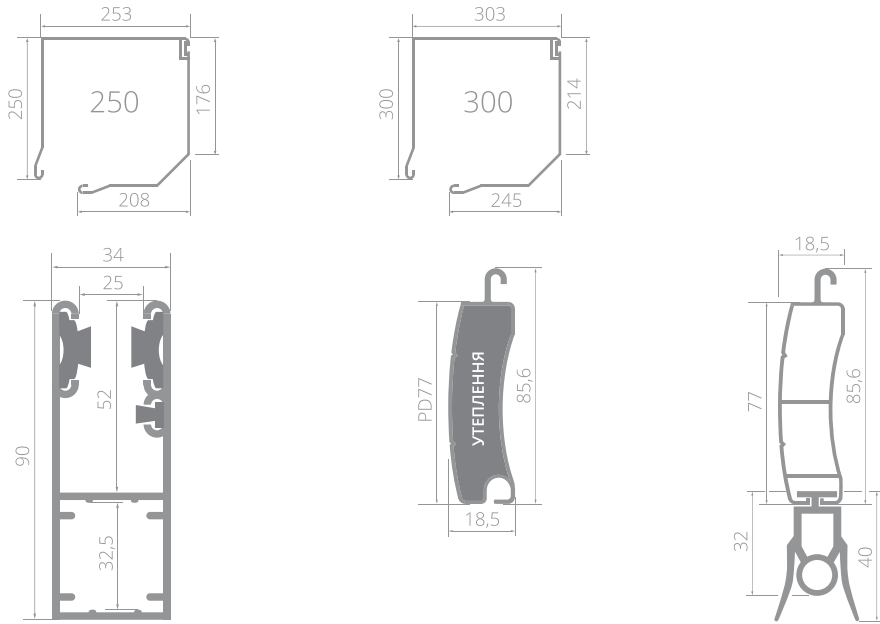

Змініть ковзанку в ворота, додавши інерційний гальмо та підсилення нижньої планки* і фотооптичну планку**

MINI 52
максимальний розмір як ворота 300 см x 300 см

MINI 55
максимальний розмір як ворота 320 см x 320 см

* Ворота у режимі ворота
** Ворота у дистанційному режимі

MINI 77 EVO

РОЛЕТА ДЛЯ ГАРАЖУ

TÜV®
Produkt Sprawdzony
No: 0000089165
certyfikacja.tuv-nord.pl

ПАРАМЕТРИ

Максимальна ширина	350 cm
Мінімальна ширина	100 cm
Максимальна висота	
Алюмінієва коробка 25 см	200 cm
Алюмінієва коробка 30 см	285 cm
Максимальна площа	10,5 m2
Алюмінієва коробка	25 / 30 cm
Алюмінієві бокові панелі	25 / 30 cm
Алюмінієві напрямки	9 cm
Алюмінієвий профіль з теплоізоляцією	PD77
Профіль EasyLook	EasyLook 77
Профіль з вентиляційними отворами	WENT 77
Висота профілю	7,7 cm
Товщина профілю	1,8 cm
Вага панцера	3,5 kg/m2
Електричні приводи (доступні від загальної ширини 100 см) *	POLFEN® somfy

* Роletи з шириною менше 100 см продаж як елемент роletи.

РОЗМІРИ

КОЛІРНА ГАМА

СТАНДАРТНІ КОЛОРИ

Увага: Представлені кольори є орієнтовними і можуть незначно відрізнятися від реальних.

Змініть ковзачку на ворота, додавши інерційне гальмо * та фотооптичну планку **