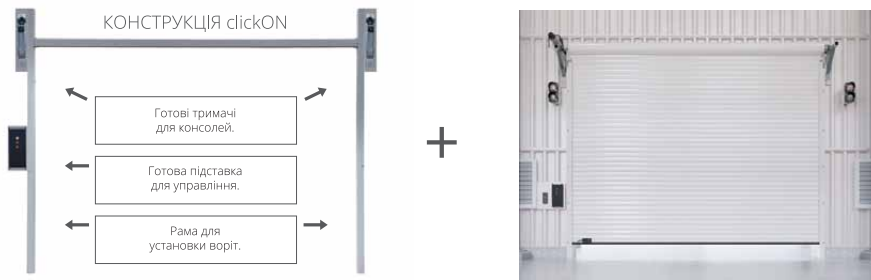

ЗЕСТАВ
ШНЕКОВИЙ

ПРОФІЛЬ
ВЕНТИЛЯ-
ЦІЙНИЙ

ФОТОКОМІРКИ

ПОВОРОТНИЙ
З'ЄДНУВА-
ЛЬНИЙ ВАЛ 90°

ЗАМОК, ЯКИЙ
ЗАХИЩАЄ
ОТВІР
ДЛЯ ШТОКА

АВАРІЙНЕ
ВІДКРИВАННЯ

ПРОФІЛЬ
EASYLOOK
З ПРОЗОРОЮ
СТРІЧКОЮ

ЛИСТОПАД
ОПТИЧНИЙ

ДОСТУПНІ ТІЛЬКИ В POLFENDO

ПРОСТА І ШВИДКА МОНТАЖ

clickON

КОНСТРУКЦІЯ

ЗАМОНТУЙ БРАМУ
ЗА ГОДИНУ

Готові конструкції для брами максимальних розмірів 710 x 600 см.
Конструкція clickON для брами дозволяє встановити її в будь-якому місці без необхідності готувати отвору.