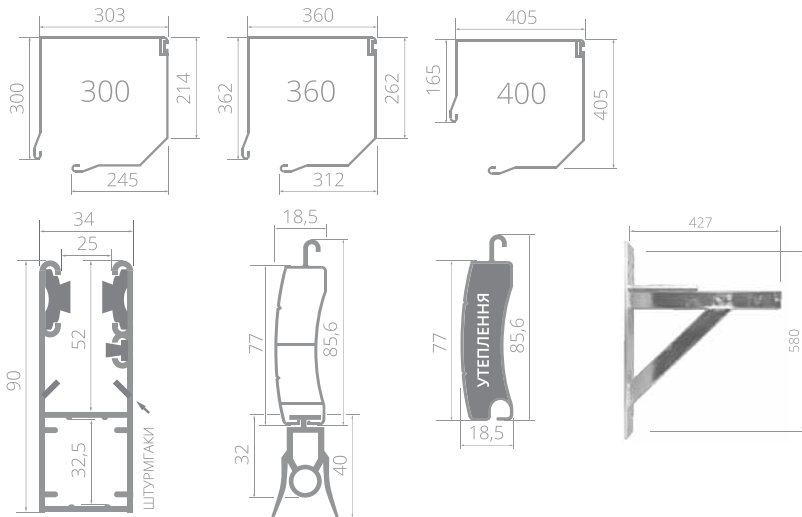

INTENSE 77 EVO

РОЛЬОВА ВОРОТА ДЛЯ МАЙСТЕРЕН І ПРОМИСЛОВОСТІ

ПАРАМЕТРИ

Максимальна ширина

Напрямки алюмінієві 9 см	450 см
Напрямки алюмінієві 9 см + штурмові гачки	640 см

Максимальна висота

Алюмінієва коробка 30 см	300 см
Алюмінієва коробка 30 см при ширині понад 450 см	260 см
Алюмінієва коробка 36 см	410 см
Алюмінієва коробка 40 см	510 см
Сталеві консолі 58 см	600 см

Максимальна площа брами

Боки алюмінієві	36 м²
Боки сталеві з консолями	30 см
Консолі	36 / 40 см
Консолі	58 см

Профіль алюмінієвий з теплоізоляцією до 640 см, сталевий до 350 см	77
Профіль EasyLook	EasyLook 77
Профіль вентиляційний	WENT 77
Висота профілю	7,7 см
Товщина профілю	1,8 см
Вага панцера	5,5 kg/m²
Приводи (доступні від ширини всієї брами 100 см)*	POLFENIO® somfy GYA

* Брами з шириною менше 100 см продаються як окремі елементи брами.

РОЗМІРИ

Опір вітру: КЛАС 4
Дослідження проводилося на воротах Intense розміром 400x250 см з використанням системи WindOp і підсилення нижньої планки.
Стойкість до проникнення води: КЛАС 2