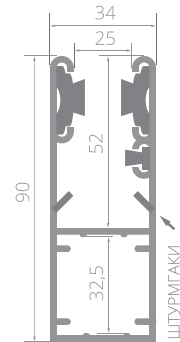

Максимальна висота

Алюмінієва коробка 30 см	300 см
Алюмінієва коробка 30 см при ширині понад 450 см	260 см
Алюмінієва коробка 36 см	410 см
Алюмінієва коробка 40 см	510 см
Сталеві консолі 58 см	600 см

Максимальна площа брами

FACTORY 77

РОЛЛЕТНА ВІРУЧА БРАМА

ПАРАМЕТРИ

Максимальна ширина

Алюмінієві напрямки 9 см	
+ консолі	710 см*
+ коробка	600 см

Максимальна висота

Алюмінієва коробка 30 см	300 см
Алюмінієва коробка 30 см при ширині брами понад 450 см	260 см
Алюмінієва коробка 36 см	410 см
Алюмінієва коробка 40 см	510 см
Ковзаючі сталеві консолі	600 см

Максимальна площа брами

Алюмінієві боки	40 m ²
Алюмінієві боки	30 см
Сталеві боки	36 / 40 см
Ковзаючі сталеві консолі	58 см
Алюмінієвий профіль екструдований	77
Профіль EasyLook	EasyLook 77
Вентиляційний профіль	WENT 77
Висота профілю	7,7 см
Товщина профілю	1,8 см
Вага панцера	9 kg/m ²

Приводи (доступні від ширини всієї брами 100 см)* POLFEN® somfy GfA

* рами з шириною менше 100 см продаються як окремі елементи брами.

РОЗМІРИ

ПРИВОДИ GfA

Приводи GfA ELEKTROMATEN

SI 8.20,	80NM,	20 обр/хв,	400V
SI 14.20,	140NM,	20 обр/хв,	400V
SI 17.15,	170NM,	15 обр/хв,	400V
SI 25.15,	250NM,	15 обр/хв,	400V
SI 40.15,	400NM,	15 обр/хв,	400V
SI 55.15,	550NM,	15 обр/хв,	400V