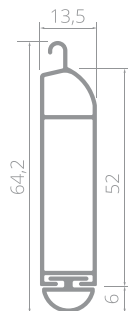

Максимальна ширина

Алюмінієві напрямні 6,6 см 400 cm

Максимальна висота

Алюмінієва коробка 25 см 400 cm

Сталеві консолі з гальмівними роликами 400 cm

Максимальна площа воріт

..... 15 m²

Алюмінієві боковини 20,5 і 25 cm

Профіль MiniLook 56

Висота профілю 5,6 cm

Товщина профілю 1,4 cm

Вага панциря 7 kg/m²

Ручний привід (доступний від загальної ширини 100 см) * Замок + спрут

Електричні приводи (доступні від загальної ширини 100 см) *: POLFEN® somfy.

* сітка шириною менше 100 см продається як елемент сітки

РОЗМІРИ

Розміри отворів

Розміри отворів

КОЛІРНА ГАМА

КОЛІРНА ГАМА СТАНДАРТНА
БУДЬ-ЯКИЙ КОЛІР RAL

Увага: Представлені кольори є приблизними і можуть трохи відрізнятися від реальних.

EASYLOOK 84

РОЛЬОВА СИТКА

ПАРАМЕТРИ

Максимальна ширина + консолі

Алюмінієві направляючі 9 см	710 cm
Алюмінієві направляючі 9 см + коробка	600 cm

Максимальна висота

Алюмінієва коробка 30 см	320 cm
Алюмінієва коробка 30 см при ширині сітки більше 450 см	300 cm
Алюмінієва коробка 36 см	410 cm
Алюмінієва коробка 40 см	510 cm
Сталеві консолі	600 cm