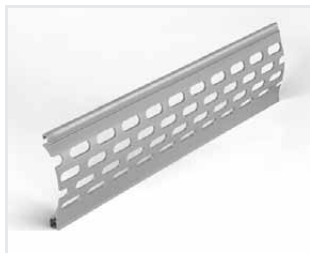

Максимальна ширина

Алюмінієві напрямні 6,6 см 400 cm

Максимальна висота

Алюмінієва коробка 25 см 400 cm

Сталеві консолі з гальмівними роликами 400 cm

Максимальна площа воріт

..... 15 m²

Алюмінієві боковини 20,5 і 25 cm

Профіль MiniLook 56

Висота профілю 5,6 cm

Товщина профілю 1,4 cm

Вага панциря 7 kg/m²

Ручний привід (доступний від загальної ширини 100 см) * Замок + спрут

Електричні приводи (доступні від загальної ширини 100 см) *: POLFEN® somfy.

* сітка шириною менше 100 см продається як елемент сітки

РОЗМІРИ

Розміри отворів

Розміри отворів

КОЛІРНА ГАМА

КОЛІРНА ГАМА СТАНДАРТНА
БУДЬ-ЯКИЙ КОЛІР RAL

Увага: Представлені кольори є приблизними і можуть трохи відрізнятися від реальних.

EASYLOOK 84

РОЛЬОВА СИТКА

ПАРАМЕТРИ

Максимальна ширина + консолі

Алюмінієві направляючі 9 см	710 cm
Алюмінієві направляючі 9 см + коробка	600 cm

Максимальна висота

Алюмінієва коробка 30 см	320 cm
Алюмінієва коробка 30 см при ширині сітки більше 450 см	300 cm
Алюмінієва коробка 36 см	410 cm
Алюмінієва коробка 40 см	510 cm
Сталеві консолі	600 cm