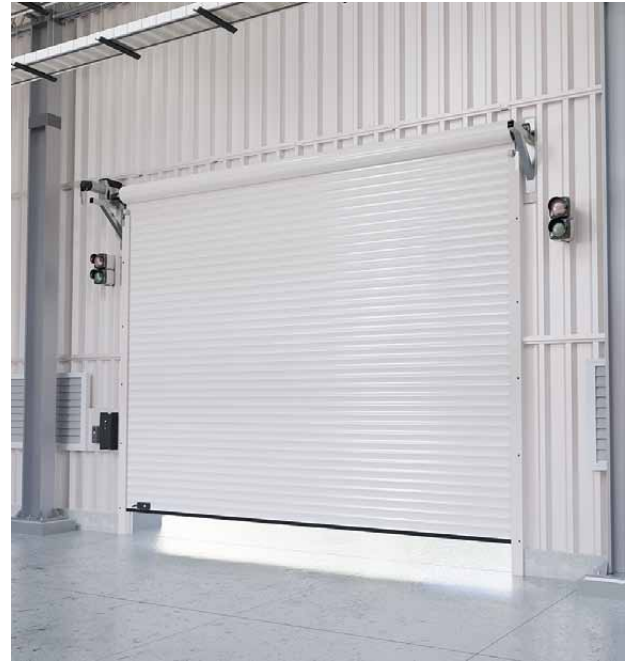

FACTORY 77

РОЛЛЕТНА ВІРУЧА БРАМА

ПАРАМЕТРИ

Максимальна ширина

Алюмінієві напрямки 9 см	
+ консолі	710 см*
+ коробка	600 см

Максимальна висота

Алюмінієва коробка 30 см	300 см
Алюмінієва коробка 30 см при ширині брами понад 450 см	260 см
Алюмінієва коробка 36 см	410 см
Алюмінієва коробка 40 см	510 см
Ковзаючі сталеві консолі	600 см

Максимальна площа брами

Алюмінієві боки	40 m²
Алюмінієві боки	30 см
Сталеві боки	36 / 40 см
Ковзаючі сталеві консолі	58 см
Алюмінієвий профіль екструдований	77
Профіль EasyLook	EasyLook 77
Вентиляційний профіль	WENT 77
Висота профілю	7,7 см
Товщина профілю	1,8 см
Вага панцера	9 kg/m²

Приводи (доступні від ширини всієї брами 100 см)* ..... POLFEN® somfy GfA

* рами з шириною менше 100 см продаються як окремі елементи брами.