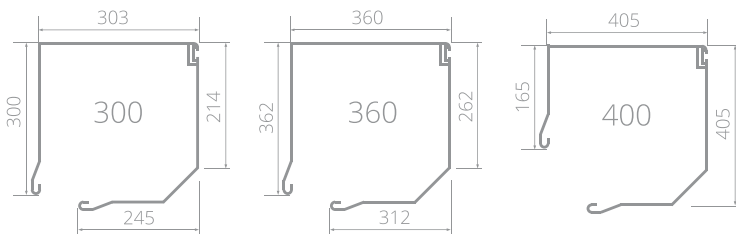

РОЗМІРИ

ПРИВОДИ GfA

Приводи GfA ELEKTROMATEN

SI 8.20,	80NM,	20 обр/хв,	400V
SI 14.20,	140NM,	20 обр/хв,	400V
SI 17.15,	170NM,	15 обр/хв,	400V
SI 25.15,	250NM,	15 обр/хв,	400V
SI 40.15,	400NM,	15 обр/хв,	400V
SI 55.15,	550NM,	15 обр/хв,	400V