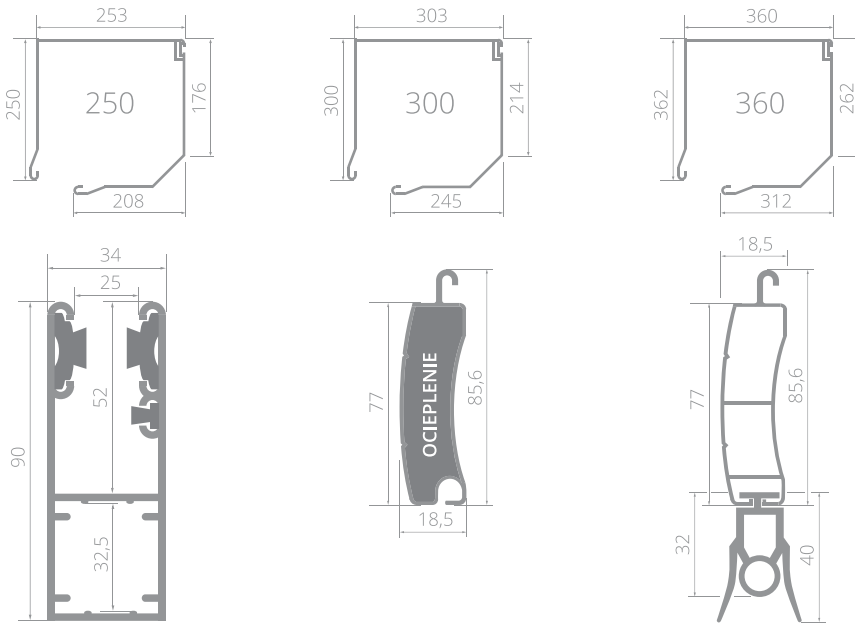

GUARD 77 EVO

РОЛЬОВА ГАРАЖНА БРАМА

ПАРАМЕТРИ

Максимальна ширина	450 cm
Максимальна висота	
Алюмінієва коробка 25 см	200 cm
Алюмінієва коробка 30 см	300 cm
Алюмінієва коробка 36 см	360 cm
Максимальна площа	16,2 m²
Алюмінієва коробка	30 / 36 cm
Бокові алюмінієві / сталеві елементи	30 / 36 cm
Алюмінієві напрямні	9 cm
Алюмінієвий / сталевий профіль з утепленням для кольорів RAL ..	77
Профіль EasyLook	EasyLook 77
Вентиляційний профіль	WENT 77
Висота профілю	7,7 cm
Товщина профілю	1,8 cm
Вага панцерного полотна	5,5 kg/m²
Приводи (доступні для ширини всього 100 см)*	POLFEN somfy

РОЗМІРИ