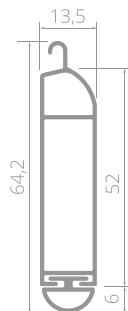

MINILOOK 56

РОЛЕТА ЗІ СІТКОЮ

ПАРАМЕТРИ

Максимальна ширина

Алюмінієві напрямні 6,6 см 400 cm

Максимальна висота

Алюмінієва коробка 25 см 400 cm

Сталеві консолі з гальмівними роликами 400 cm

Максимальна площа воріт

..... 15 m²

Алюмінієві боковини 20,5 і 25 cm

Профіль MiniLook 56

Висота профілю 5,6 cm

Товщина профілю 1,4 cm

Вага панциря 7 kg/m²

Ручний привід (доступний від загальної ширини 100 см) * Замок + спрут

Електричні приводи (доступні від загальної ширини 100 см) *: POLFEN® somfy

* сітка шириною менше 100 см продається як елемент сітки

РОЗМІРИ

Розміри отворів

Розміри отворів

КОЛІРНА ГАМА

КОЛІРНА ГАМА СТАНДАРТНА
БУДЬ-ЯКИЙ КОЛІР RAL