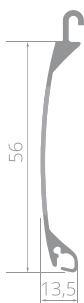

MINILOOK 56

РОЛЕТА ЗІ СІТКОЮ

ПАРАМЕТРИ

Максимальна ширина

Алюмінієві напрямні 6,6 см 400 cm

Максимальна висота

Алюмінієва коробка 25 см 400 cm

Сталеві консолі з гальмівними роликами 400 cm

Максимальна площа воріт

..... 15 m²

Алюмінієві боковини 20,5 і 25 cm

Профіль MiniLook 56

Висота профілю 5,6 cm

Товщина профілю 1,4 cm

Вага панциря 7 kg/m²

Ручний привід (доступний від загальної ширини 100 см) * Замок + спрут

Електричні приводи (доступні від загальної ширини 100 см) *: POLFEN® somfy

* сітка шириною менше 100 см продається як елемент сітки

РОЗМІРИ

Розміри отворів

Розміри отворів

КОЛІРНА ГАМА

КОЛІРНА ГАМА СТАНДАРТНА
БУДЬ-ЯКИЙ КОЛІР RAL

Увага: Представлені кольори є приблизними і можуть трохи відрізнятися від реальних.