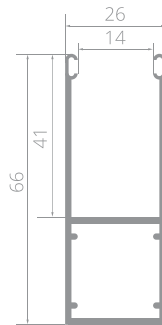

MINILOOK 56

РОЛЕТА ЗІ СІТКОЮ

ПАРАМЕТРИ

Максимальна ширина

Алюмінієві напрямні 6,6 см 400 cm

Максимальна висота

Алюмінієва коробка 25 см 400 cm

Сталеві консолі з гальмівними роликами 400 cm

Максимальна площа воріт

..... 15 m²

Алюмінієві боковини 20,5 і 25 cm

Профіль MiniLook 56

Висота профілю 5,6 cm

Товщина профілю 1,4 cm

Вага панциря 7 kg/m²

Ручний привід (доступний від загальної ширини 100 см) * Замок + спрут

Електричні приводи (доступні від загальної ширини 100 см) *: POLFEN® somfy

* сітка шириною менше 100 см продається як елемент сітки

РОЗМІРИ

Розміри отворів

Розміри отворів

КОЛІРНА ГАМА

КОЛІРНА ГАМА СТАНДАРТНА
БУДЬ-ЯКИЙ КОЛІР RAL