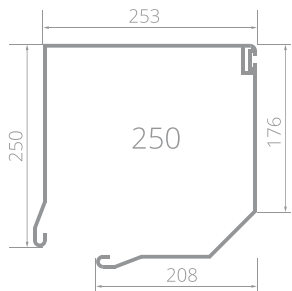

MINILOOK 56

РОЛЕТА ЗІ СІТКОЮ

ПАРАМЕТРИ

Максимальна ширина

Алюмінієві напрямні 6,6 см 400 cm

Максимальна висота

Алюмінієва коробка 25 см 400 cm

Сталеві консолі з гальмівними роликами 400 cm

Максимальна площа воріт

..... 15 m²

Алюмінієві боковини 20,5 і 25 cm

Профіль MiniLook 56

Висота профілю 5,6 cm

Товщина профілю 1,4 cm

Вага панциря 7 kg/m²

Ручний привід (доступний від загальної ширини 100 см) * Замок + спрут

Електричні приводи (доступні від загальної ширини 100 см) *: POLFEN® somfy

* сітка шириною менше 100 см продається як елемент сітки

РОЗМІРИ

Розміри отворів

Розміри отворів

КОЛІРНА ГАМА

КОЛІРНА ГАМА СТАНДАРТНА
БУДЬ-ЯКИЙ КОЛІР RAL