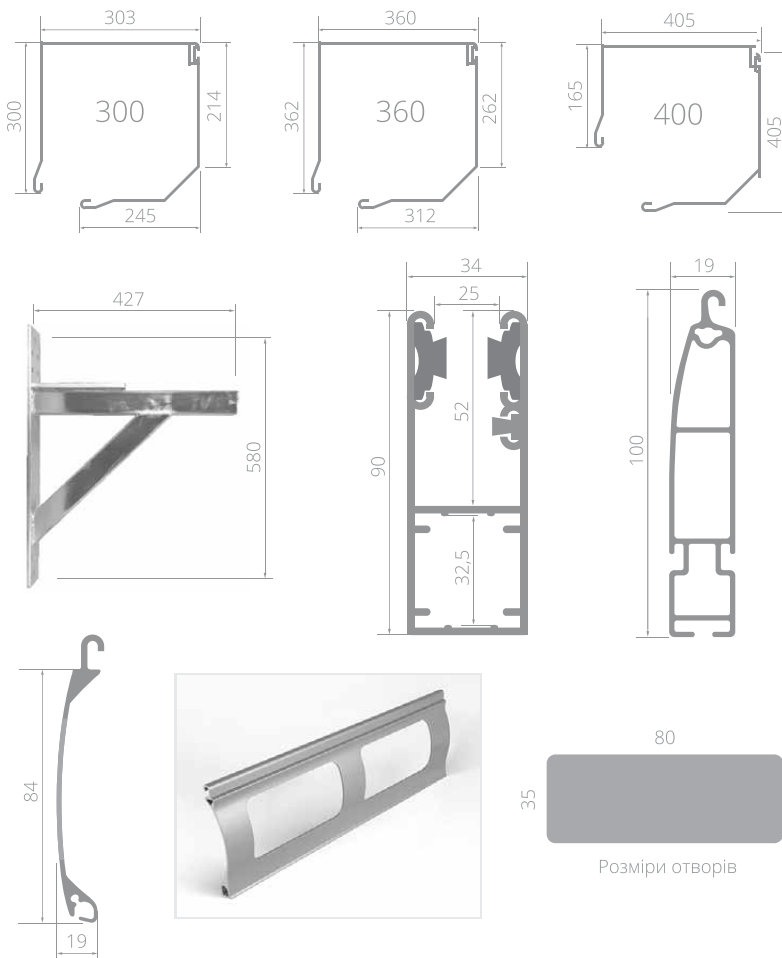

EASYLOOK 84

РОЛЬОВА СИТКА

ПАРАМЕТРИ

Максимальна ширина + консолі

Алюмінієві направляючі 9 см	710 cm
Алюмінієві направляючі 9 см + коробка	600 cm

Максимальна висота

Алюмінієва коробка 30 см	320 cm
Алюмінієва коробка 30 см при ширині сітки більше 450 см	300 cm
Алюмінієва коробка 36 см	410 cm
Алюмінієва коробка 40 см	510 cm
Сталеві консолі	600 cm

Максимальна площа сітки

Алюмінієві боковини	30 cm
Сталеві боковини	36 cm і 40 cm
Профіль EasyLook	EasyLook 84
Висота профілю	8,4 cm
Товщина профілю	1,8 cm
Вага панцера	9 kg/m ²

Приводи (доступні з загальною шириною 100 см) * POLFEN® O somfy

* кСітка шириною менше 100 см продається як елемент сітки.

РОЗМІРИ

КОЛІРНА ГАМА

КОЛІР СТАНДАРТНИЙ
 БУДЬ-ЯКИЙ КОЛІР RAL

Увага: Показані кольори мають орієнтовний характер і можуть трохи відрізнятися від фактичних.