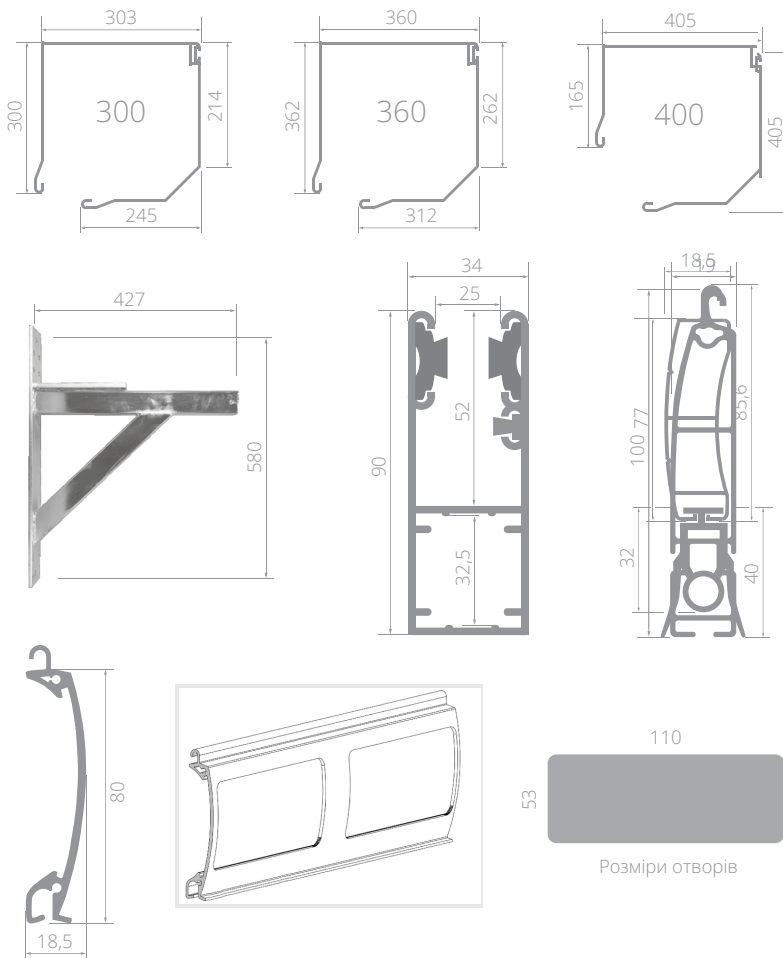

EASYLOOK 80

РОЛЬОВА СИТКА

ПАРАМЕТРИ

Максимальна ширина + консолі

Алюмінієві направляючі 9 см	710 cm
Алюмінієві направляючі 9 см + коробка	600 cm

Максимальна висота

Алюмінієва коробка 30 см	320 cm
Алюмінієва коробка 30 см при ширині сітки більше 450 см	300 cm
Алюмінієва коробка 36 см	410 cm
Алюмінієва коробка 40 см	510 cm
Сталеві консолі	600 cm

Максимальна площа сітки

Алюмінієві боковини	30 cm
Сталеві боковини	36 cm і 40 cm
Висота профілю	8,0 cm
Товщина профілю	1,85 cm
Вага панцера	6,9 kg/m ²

Приводи (доступні з загальною шириною 100 см) * ...

* кСітка шириною менше 100 см продається як елемент сітки.

POLFEN® somfy

РОЗМІРИ

КОЛІРНА ГАМА

КОЛІР СТАНДАРТНИЙ
 БУДЬ-ЯКИЙ КОЛІР RAL

Увага: Показані кольори мають орієнтовний характер і можуть трохи відрізнятися від фактичних.