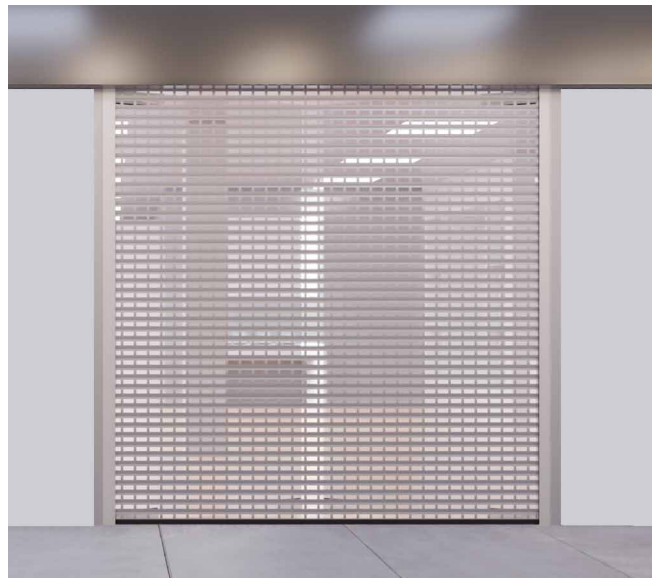

MINLOOK 56

ROLOWANA KRATA

PARAMETRY

Maksymalna szerokość

Prowadnice aluminiowe 6,6 cm	350 cm
na zmianę z profilem pełnym	400 cm

Maksymalna wysokość

Skrzynka aluminiowa 25 cm	400 cm
Konsole jezdne stalowe	400 cm

Maksymalna powierzchnia bramy.....

Boki aluminiowe	15 m²
Profil MiniLook	20,5 i 25 cm
Wysokość profilu	56
Grubość profilu	5,6 cm
Ciężar pancerza	1,4 cm
Napędy	7 kg/m²