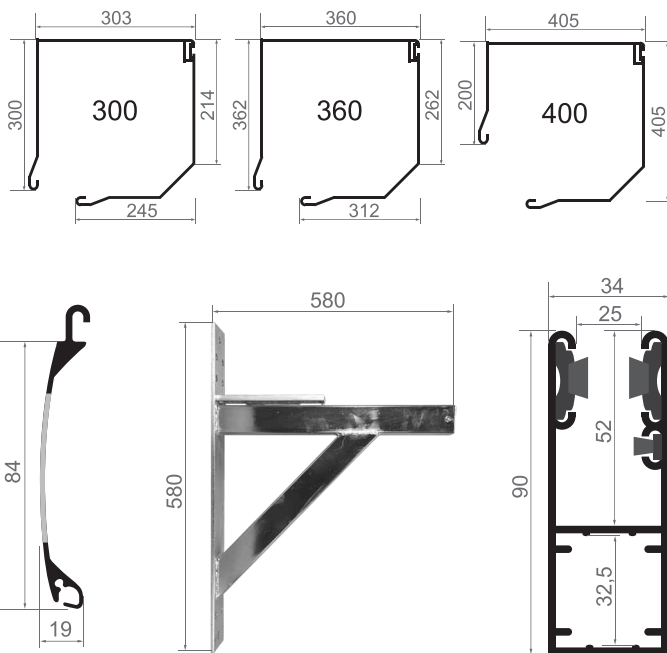

EASYLOOK 84

ROLOWANA KRATA

PARAMETRY

Maksymalna szerokość + konsole

Prowadnice aluminiowe 9 cm	710 cm
Prowadnice alum. 9 cm + skrzynka	600 cm

Maksymalna wysokość

Skrzynka aluminiowa 30 cm	320 cm
Skrzynka aluminiowa 30 cm przy szer. kraty powyżej 450 cm	300 cm
Skrzynka aluminiowa 36 cm	410 cm
Skrzynka aluminiowa 40 cm	510 cm
Konsole stalowe	600 cm

Maksymalna powierzchnia kraty

.....	32,4 m ²
Boki aluminiowe	30 cm
Boki stalowe	36 cm i 40 cm
Profil EasyLook	EasyLook 84
Wysokość profilu	8,4 cm
Grubość profilu	1,8 cm
Ciężar pancerza	9 kg/m ²
Napędy	

WYMIARY

KOLORYSTYKA

Kolory standardowe

DOWOLNY KOLOR RAL

Prezentowane kolory mają charakter poglądowy i mogą nieznacznie różnić się od faktycznych