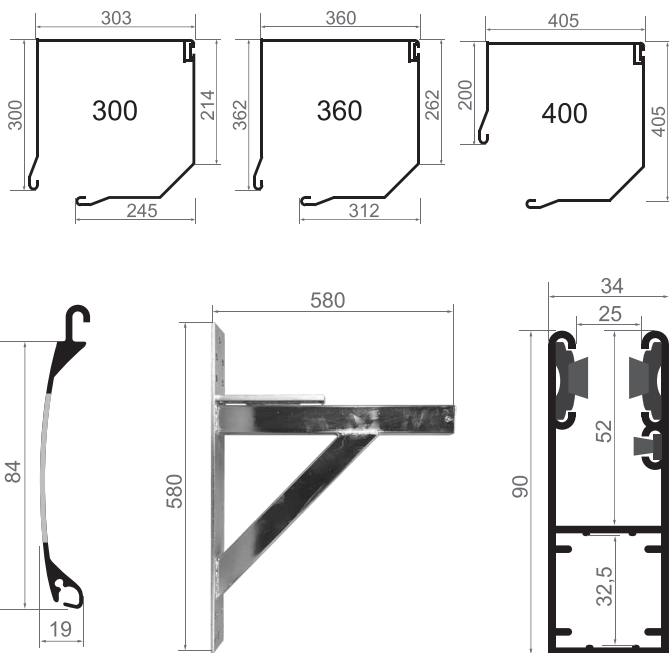

### Maksymalna szerokość + konsole

Prowadnice aluminiowe 9 cm .....	710 cm
Prowadnice alum. 9 cm + skrzynka .....	600 cm

### Maksymalna wysokość

Skrzynka aluminiowa 30 cm .....	320 cm
Skrzynka aluminiowa 30 cm przy szer. kraty powyżej 450 cm .....	300 cm
Skrzynka aluminiowa 36 cm .....	410 cm
Skrzynka aluminiowa 40 cm .....	510 cm
Konsole stalowe .....	600 cm

### Maksymalna powierzchnia kraty .....

.....	32,4 m <sup>2</sup>
Boki aluminiowe .....	30 cm
Boki stalowe .....	36 cm i 40 cm
Profil EasyLook .....	EasyLook 84
Wysokość profilu .....	8,4 cm
Grubość profilu .....	1,8 cm
Ciężar panczerza .....	9 kg/m <sup>2</sup>
Napędy .....	

## WYMIARY