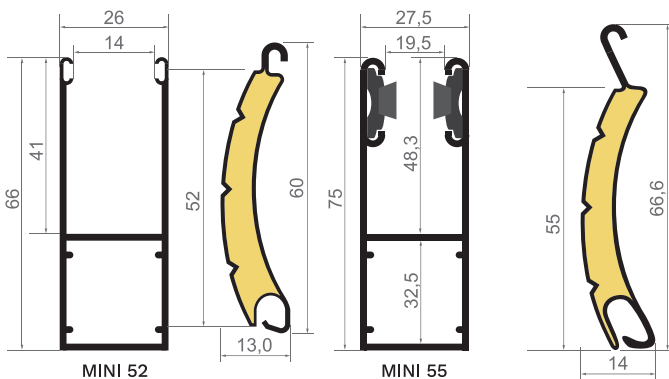

MINI 52, MINI 55

ROLOWANA OSŁONA GARAŻOWA

PARAMETRY MINI 52

Maksymalna szerokość	320 cm
Maksymalna wysokość	
Skrzynka aluminiowa 20,5 cm	250 cm
Skrzynka aluminiowa 25,4 cm	380 cm
Maksymalna powierzchnia	9 m ²
Prowadnice aluminiowe	6,6 cm
Profil aluminiowy ocieplany	52
Wysokość profilu	5,2 cm
Grubość profilu	1,3 cm
Ciężar pancerza	3,1 kg/m ²
Napędy	

PARAMETRY MINI 55

Maksymalna szerokość	400 cm
Maksymalna wysokość	
Skrzynka aluminiowa 25,4 cm	300 cm
Skrzynka aluminiowa 30 cm	380 cm
Maksymalna powierzchnia	12 m ²
Prowadnice aluminiowe	7,5 cm
Profil aluminiowy ocieplany	55
Wysokość profilu	5,5 cm
Grubość profilu	1,4 cm
Ciężar pancerza	3,5 kg/m ²
Napędy	

WYMIARY

KOLORYSTYKA

Kolory standardowe

Kolory dodatkowe, dopłata 20%

DOWOLNY KOLOR RAL

Dopłata 40% za malowanie proszkowe **

** Malowanie elementów: pancerz 20%, skrzynka 10%, listwa dolna 5%, prowadnice 5%
Prezentowane kolory mają charakter poglądowy i mogą nieznacznie różnić się od faktycznych