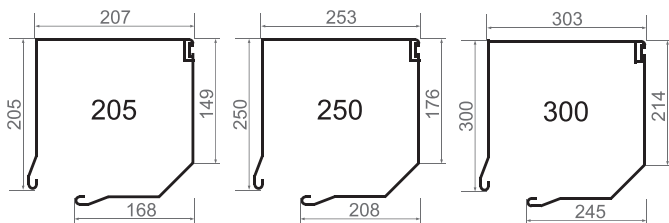

MINI 52, MINI 55

ROLOWANA OSŁONA GARAŻOWA

PARAMETRY MINI 52

Maksymalna szerokość	320 cm
Maksymalna wysokość	
Skrzynka aluminiowa 20,5 cm	250 cm
Skrzynka aluminiowa 25,4 cm	380 cm
Maksymalna powierzchnia	9 m²
Prowadnice aluminiowe	6,6 cm
Profil aluminiowy ocieplany	52
Wysokość profilu	5,2 cm
Grubość profilu	1,3 cm
Ciężar pancerza	3,1 kg/m²
Napędy	

PARAMETRY MINI 55

Maksymalna szerokość	400 cm
Maksymalna wysokość	
Skrzynka aluminiowa 25,4 cm	300 cm
Skrzynka aluminiowa 30 cm	380 cm
Maksymalna powierzchnia	12 m²
Prowadnice aluminiowe	7,5 cm
Profil aluminiowy ocieplany	55
Wysokość profilu	5,5 cm
Grubość profilu	1,4 cm
Ciężar pancerza	3,5 kg/m²
Napędy	

WYMIARY

KOLORYSTYKA

Kolory standardowe

Kolory dodatkowe, dopłata 20%

DOWOLNY KOLOR RAL

Dopłata 40% za malowanie proszkowe **

** Malowanie elementów: pancerz 20%, skrzynka 10%, listwa dolna 5%, prowadnice 5%
Prezentowane kolory mają charakter poglądowy i mogą nieznacznie różnić się od faktycznych

Możliwość wykonania osłony rolowanej otwieranej ręcznie lub wyposażenia w silnik elektryczny