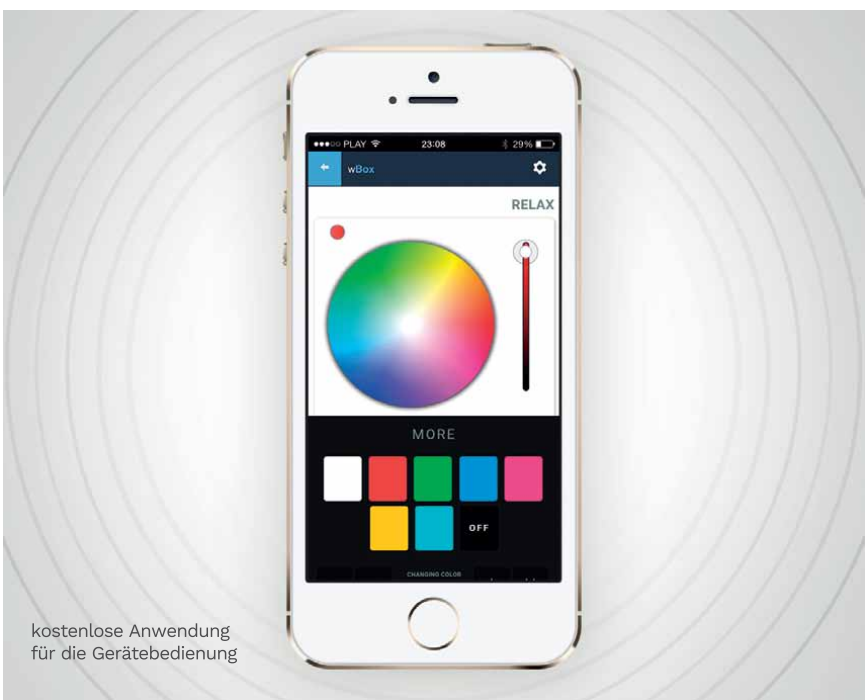

kostenlose Anwendung für die Gerätebedienung

- ohne zusätzliche Steuerungsmodule, Hubs und Zentraleinheiten

- für die Gerätebedienung ist nur die kostenlose wBox-Anwendung notwendig

- das Gerät kann man mit einem Passwort schützen

- man kann mehrere Geräte gleichzeitig steuern und mehrere Telefone verwenden