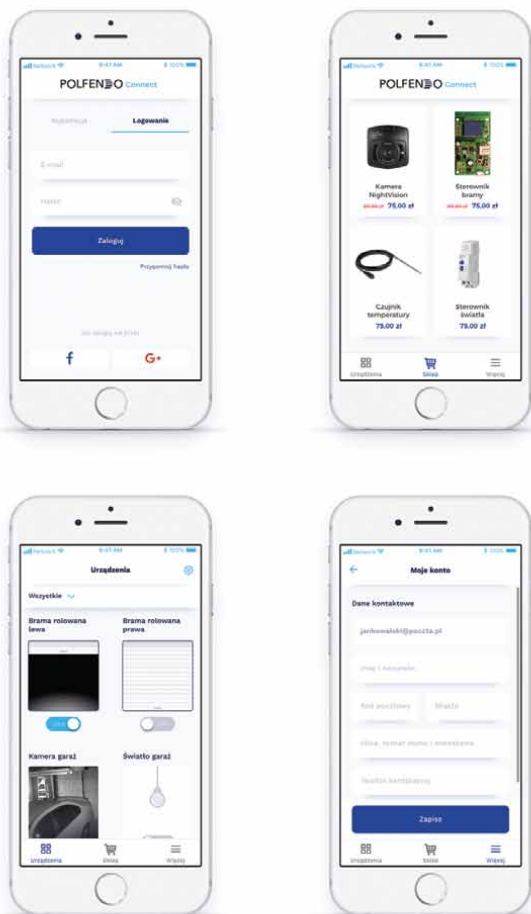

wBox ist eine weltweit einzigartige Lösung. Die wBox-Geräte brauchen keine zusätzlichen Zentraleinheiten für ihre Funktion. Es wird dazu nur ein normales WLAN-Netz benötigt. Nach der Anbindung an das WLAN-Netz können sie von einem beliebigen Ort weltweit ohne komplizierte Konfiguration gesteuert werden. Sie können von einem „Würfel“ zur Steuerung des Tors oder der Rollade beginnen und anschließend ihr eigenes Intelligentes Haus durch weitere Module je nach Bedarf ausbauen.

Blebox wurde durch ein **Team von Erfindern und Ingenieuren entwickelt, die Autoren u.a. der Polnischen Erfindung des Jahres 2014, und Preisträger des Preises „Innovatoren 2016“ für die innovativsten Firmen und des Adlers von „WPROST“, welche 2015 zum Preis „Top Innovators Under 35 MIT“** nominiert wurden, ist. Dieses Team hat bisher über 30 innovative und hochqualitative Produkte und Dienstleistungen entwickelt.

Komplett in Europa entwickelt und hergestellt.

ALEKSANDER GRUSZKA

Vorstandsvorsitzender