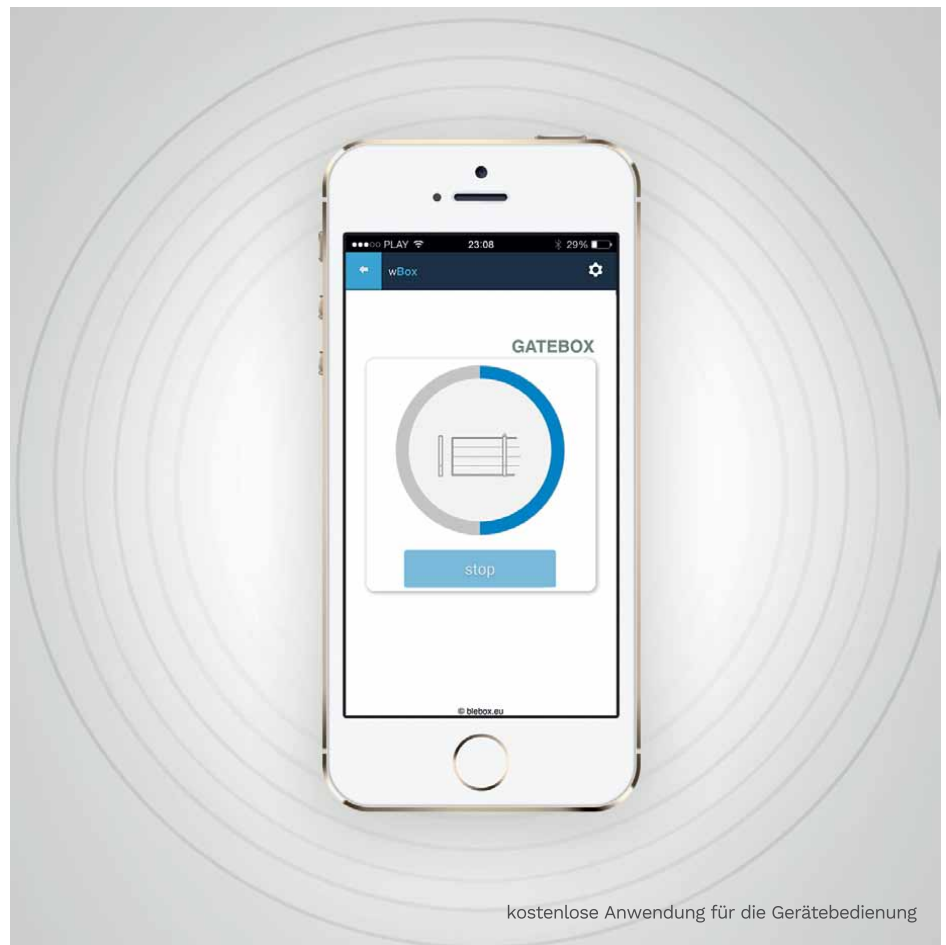

- Anwendung zur Bedienung des Gerätes ermöglicht die Synchronisierung von allen Rollläden und deren gleichzeitiger Steuerung, wobei die einzelne Rolllädenbedienung möglich bleibt

neue Funktion
- fortgeschrittene
Zeitsteuerung

GEWÄHRLEISTEN SIE DIE SICHERHEIT UND KOMFORT IHRER FAMILIE
SCHLIEßEN UND ÖFFNEN DER ROLLADEN MIT IHREM SMARTPHONE

STEUERUNG FÜR DIE EINFAHRT- UND SEKTIONALTORE

86 €

Empfohlener Brutto-Verkaufspreis

- gateBox heißt die erste Steuerung weltweit, welche das Öffnen und Schließen der Tore, sowie die Abfrage deren Öffnungszustandes über Smartphones oder Tablets ohne zusätzliche Geräte und versteckte Kosten zulässt

- kann ein beliebiges Tor (sowohl das Einfahrts-, als auch Garagentor) und die Tür mit Elektroschloss steuern

- verwendet das drahtlose Hausnetz um über das mobile Gerät dessen völlige Kontrolle zu gewährleisten

- arbeitet mit allen Torantrieben mit dem Steuerungseingang zusammen (zum Anschluss des Tasters oder der Sprechanlage)

- dank der Kommunikationstechnik **WiFi (microWLAN)** ist die Steuerung sowohl in direkter Reichweite, als auch aus einem beliebigen Ort möglich - weltweit