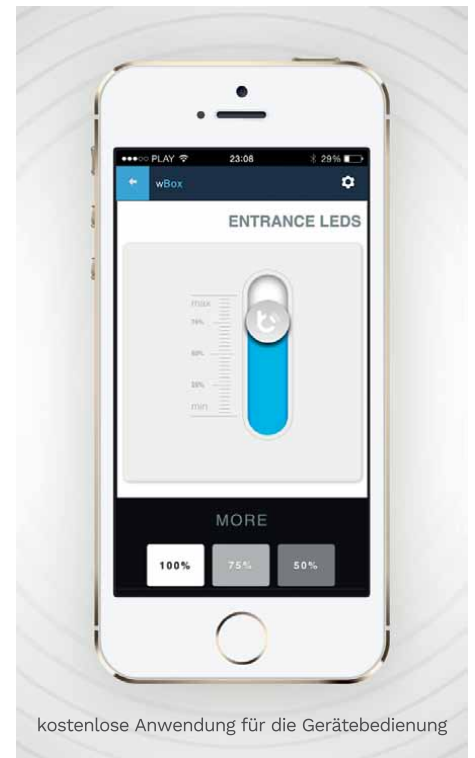

STEUERUNG FÜR DEN DIMMER DER WEIßEN LED-BELEUCHTUNG

40 €

Empfohlener Brutto-Verkaufspreis

wLightBoxS ist ein Mini-Gerät zur Steuerung der Helligkeit der einfarbigen LED-Beleuchtung über Smartphones und Tablets; dank der einzigartigen µWiFi-Technologie kann die Beleuchtung drahtlos gesteuert werden

wlightBoxS ist der weltweit kleinste (bei Abmessungen: 35 x 24 x 15 mm) Dimmer für die Steuerung über Smartphones - man kann ihn einfach im Gehäuse der Beleuchtungsquelle montieren

der kleinere Bruder eines der populärsten Geräte für die Fernsteuerung der farbigen Beleuchtung (LED RGBW - wLight-Box), für die Steuerung von allen Anlagen mit der Beleuchtung in einer Farbe

kostenlose Anwendung für die Gerätebedienung

wlightBoxS lässt die Helligkeit der Beleuchtung je nach Bedarf steuern und darüber hinaus verfügt über die Funktion der Zeitsteuerung (z.B. das Licht kann während des Einschlafens allmählich ausgehen oder sich am dunklen Wintermorgen aufhellen)

es wird nur eine Steuerung für eine volle Kontrolle der Steuerung in einem Raum benötigt und das Hinzufügen von weiteren Steuerungen ermöglicht die Beleuchtungssteuerung im ganzen Haus

ohne zusätzliche Steuerungsmodulle, Hubs und Zentraleinheiten

dank den wLightBoxS-Steuerungen kann man einfach die Anwesenheit zu Hause bei längerer Reise oder Urlaub simulieren und so Ihr Haus/Wohnung, sowie wertvolles Vermögen schützen