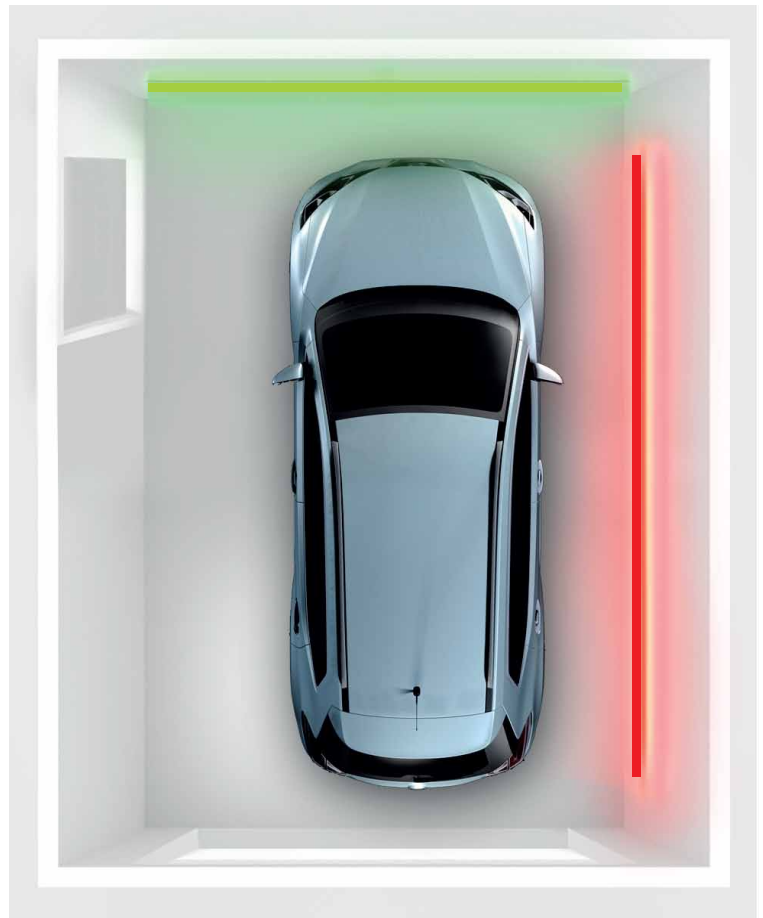

ÖFFNEN UND SCHLIEßEN SIE IHR TOR AUS EINEM BELIEBIGEN ORT IN DER WELT

PARKSENSOR

57 €

Empfohlener Brutto-Verkaufspreis

parkingSensor ist eine einzigartige LED RGB-Steuerung, welche das Parken des Fahrzeuges mit Hilfe vom farbigen Licht erleichtert

- kontrolliert direkt die LED / LED RGB-Dioden (z.B. LED-Band, Leuchten) und durch die Farbenänderung informiert den Fahrer über den Abstand vom Hindernis

- sehr hilfreich in Garagen der Einfamilienhäuser und in Tiefgaragen (sowohl privaten, als auch öffentlichen - z.B. in den Einkaufszentren)