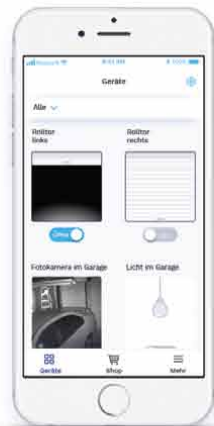

POLFENEO®

ClickME

UNIVERSELLE
FERNBEDIENUNG

DRAHTLOS-
SCHALTER

WLAN-
BELEUCHTUNG

WLAN-
THERMOMETER

WLAN-
KAMERA

STEUERUNG FÜR
DIE EINFAHRT-
UND SEKTIONALTORE

STEUERGERÄT
FÜR ROLLTOR

DAS PRODUKTANGEBOT

POLFENEO®

Powered by: 

POLFENEO[®]

ClickME

► Einfach und skalierbar

Intelligente Häuser hat man von Anfang an mit einer teuren und komplexen Installation assoziiert. In den letzten fünf Jahren erschienen auf dem Markt günstigere und einfachere drahtlose Lösungen. Sie hatten jedoch einen Nachteil - für deren Betrieb war eine Zentraleinheit notwendig - das Gerät, welches das Zwischenglied in der Kommunikation zwischen dem Benutzer (und genauer zwischen seinem Smartphone oder Tablet-Computer) und den Steuerungen war. Dieses Modul war wesentlich teurer und störungsanfälliger als einzelne Systemkomponenten, zudem bewirkte seine Beschädigung den Stillstand des gesamten intelligenten Gebäudes.