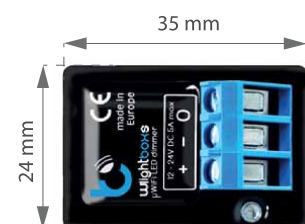

STEUERUNG FÜR DEN DIMMER DER WEIßEN LED-BELEUCHTUNG

40 €

Empfohlener Brutto-Verkaufspreis

wLightBoxS ist ein Mini-Gerät zur Steuerung der Helligkeit der einfarbigen LED-Beleuchtung über Smartphones und Tablets; dank der einzigartigen µWiFi-Technologie kann die Beleuchtung drahtlos gesteuert werden

wlightBoxS ist der weltweit kleinste (bei Abmessungen: 35 x 24 x 15 mm) Dimmer für die Steuerung über Smartphones - man kann ihn einfach im Gehäuse der Beleuchtungsquelle montieren

der kleinere Bruder eines der populärsten Geräte für die Fernsteuerung der farbigen Beleuchtung (LED RGBW - wLight-Box), für die Steuerung von allen Anlagen mit der Beleuchtung in einer Farbe

wlightBoxS lässt die Helligkeit der Beleuchtung je nach Bedarf steuern und darüber hinaus verfügt über die Funktion der Zeitsteuerung (z.B. das Licht kann während des Einschlafens allmählich ausgehen oder sich am dunklen Wintermorgen aufhellen)

es wird nur eine Steuerung für eine volle Kontrolle der Steuerung in einem Raum benötigt und das Hinzufügen von weiteren Steuerungen ermöglicht die Beleuchtungssteuerung im ganzen Haus

ohne zusätzliche Steuerungsmodulle, Hubs und Zentraleinheiten

dank den wLightBoxS-Steuerungen kann man einfach die Anwesenheit zu Hause bei längerer Reise oder Urlaub simulieren und so Ihr Haus/Wohnung, sowie wertvolles Vermögen schützen