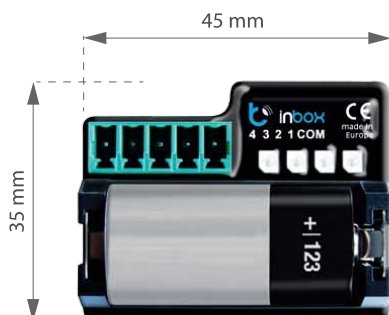

die Installation des nächsten Tasters zu Hause einfach wie nie zuvor - ohne die Wände zu stemmen, ohne Sanierung kann man bloß den zusätzlichen Lichttaster, Taste zum Öffnen der Rollläden oder des Tors - nicht nur an der Wand, sondern auch auf dem Tisch oder unter der Dusche* montieren

inBox funktioniert mit jedem monostabilen Taster (Glockentaster) - dies lässt eine völlige Freiheit der Innenraumgestaltung zu

derselbe Taster kann mehrere Geräte steuern - ein kurzes Drücken reicht aus um das Licht vor dem Haus anmachen und längeres Anhalten lässt das Tor öffnen - ohne nach der Fernbedienung suchen zu müssen

* da das Gerät mit nur einer kleinen 3V-Batterie betrieben wird, ist es völlig sicher auch in den Orten, wo die Verwendung von herkömmlichen 230V-Schaltern fürs Leben oder Gesundheit gefährlich sein könnte