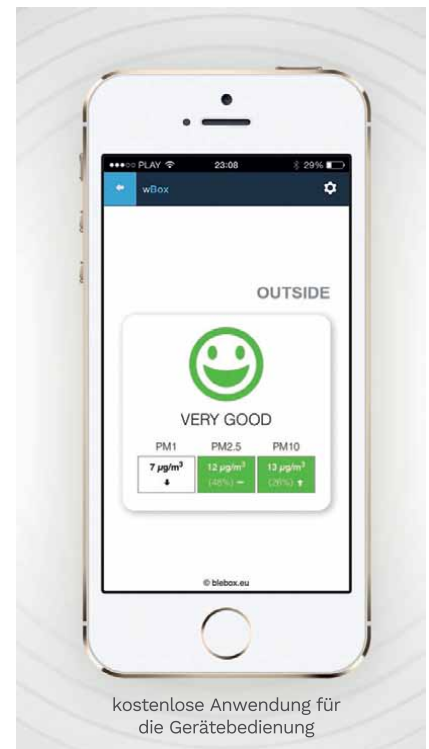

- kontrolliert direkt die LED / LED RGB-Dioden (z.B. LED-Band, Leuchten) und durch die Farbenänderung informiert den Fahrer über den Abstand vom Hindernis

- sehr hilfreich in Garagen der Einfamilienhäuser und in Tiefgaragen (sowohl privaten, als auch öffentlichen - z.B. in den Einkaufszentren)

- anders als bei ähnlichen marktüblichen Geräten entfällt die Montage einer zusätzlichen, teuren Steuerung – nur die Versorgungsquelle ist nötig

- dank kompakter Bauweise und einfacher Montage kann schnell und einfach an der Parkstelle installiert werden

kostenlose Anwendung für die Gerätebedienung

airSensor zeigt die aktuelle Luftqualität im Raum, in welchem er eingebaut ist; **so können Sie bewusst entscheiden, wann das Fenster zu öffnen ist und ob man evtl. den Luftfilter verwenden soll**

der Luftfilter kann man auch im Außenbereich installieren und entscheiden, ob man z.B. spazieren gehen will

über eine kostenlose wBox-App können sie von einem beliebigen Ort weltweit aus die Luftqualität im Schlaf-, Kinderzimmer oder draußen prüfen