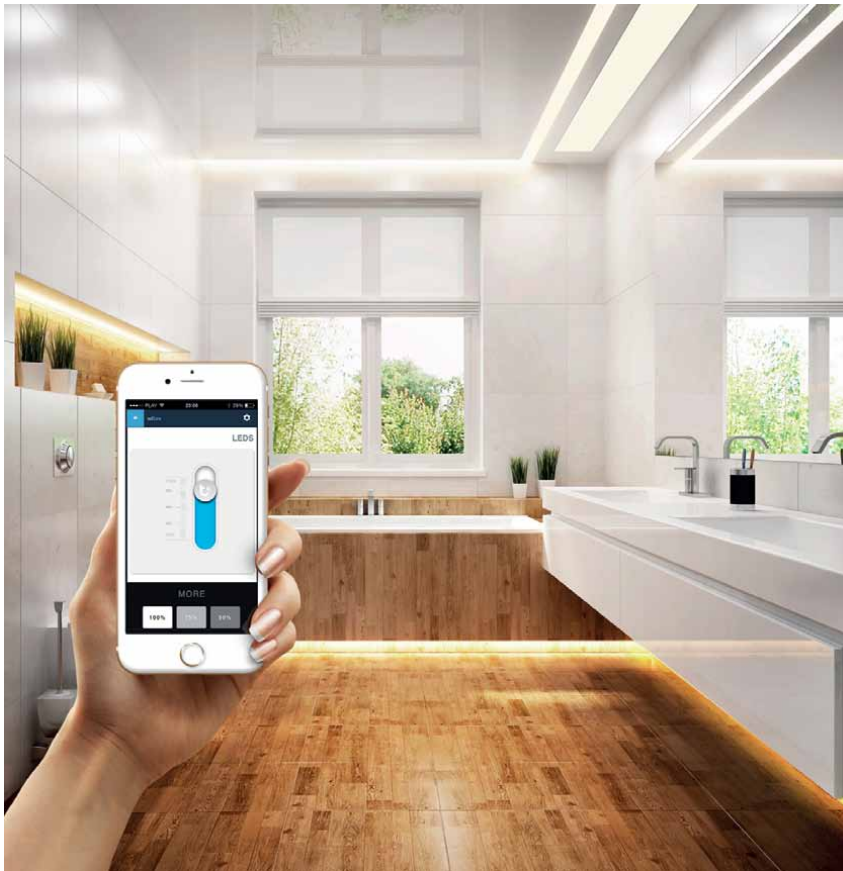

STEUERUNG FÜR DEN DIMMER DER WEIßEN LED-BELEUCHTUNG

40 €

Empfohlener Brutto-Verkaufspreis

wLightBoxS ist ein Mini-Gerät zur Steuerung der Helligkeit der einfarbigen LED-Beleuchtung über Smartphones und Tablets; dank der einzigartigen µWiFi-Technologie kann die Beleuchtung drahtlos gesteuert werden

wlightBoxS ist der weltweit kleinste (bei Abmessungen: 35 x 24 x 15 mm) Dimmer für die Steuerung über Smartphones - man kann ihn einfach im Gehäuse der Beleuchtungsquelle montieren

der kleinere Bruder eines der populärsten Geräte für die Fernsteuerung der farbigen Beleuchtung (LED RGBW - wLight-Box), für die Steuerung von allen Anlagen mit der Beleuchtung in einer Farbe

kostenlose Anwendung für die Gerätebedienung

wlightBoxS lässt die Helligkeit der Beleuchtung je nach Bedarf steuern und darüber hinaus verfügt über die Funktion der Zeitsteuerung (z.B. das Licht kann während des Einschlafens allmählich ausgehen oder sich am dunklen Wintermorgen aufhellen)

es wird nur eine Steuerung für eine volle Kontrolle der Steuerung in einem Raum benötigt und das Hinzufügen von weiteren Steuerungen ermöglicht die Beleuchtungssteuerung im ganzen Haus

ohne zusätzliche Steuerungsmodulle, Hubs und Zentraleinheiten

dank den wLightBoxS-Steuerungen kann man einfach die Anwesenheit zu Hause bei längerer Reise oder Urlaub simulieren und so Ihr Haus/Wohnung, sowie wertvolles Vermögen schützen