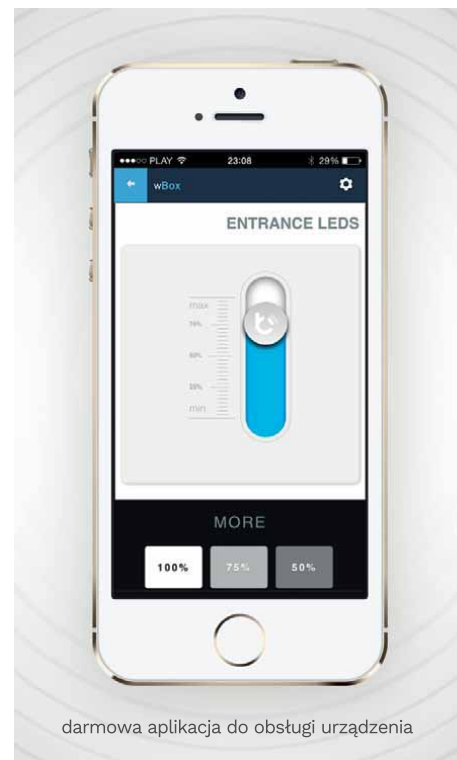

STEROWNIK ŚCIEMNIACZA LED BIAŁEGO

139 zł

sugerowana cena detaliczna brutto

wLightBoxS to miniaturowe urządzenie pozwalające kontrolować jasność jednokolorowego oświetlenia LED z wykorzystaniem smartfonów i tabletów; dzięki unikalnej technologii µWiFi pozwala sterować oświetleniem bezprzewodowo

wlightBoxS to **najmniejszy na świecie** (wymiary: 35 x 24 x 15 mm) **ściemniacz** przeznaczony do współpracy ze smartfonami - z łatwością mieści się w obudowie źródła światła

jest to młodszy brat jednego z najbardziej popularnych urządzeń do zdalnego sterowania oświetleniem wielokolorowym (LED RGBW - wLight-Box), dedykowany do wszystkich instalacji, w których sterowane jest oświetlenie o pojedynczej barwie

darmowa aplikacja do obsługi urządzenia

wlightBoxS pozwala na dobranie jasności oświetlenia w zależności od potrzeb, a dodatkowo posiada funkcję **sterowania czasowego** (np. światło może powoli przygasać podczas zasypiania lub rozjaśniać się w ciemny, zmiowy poranek)