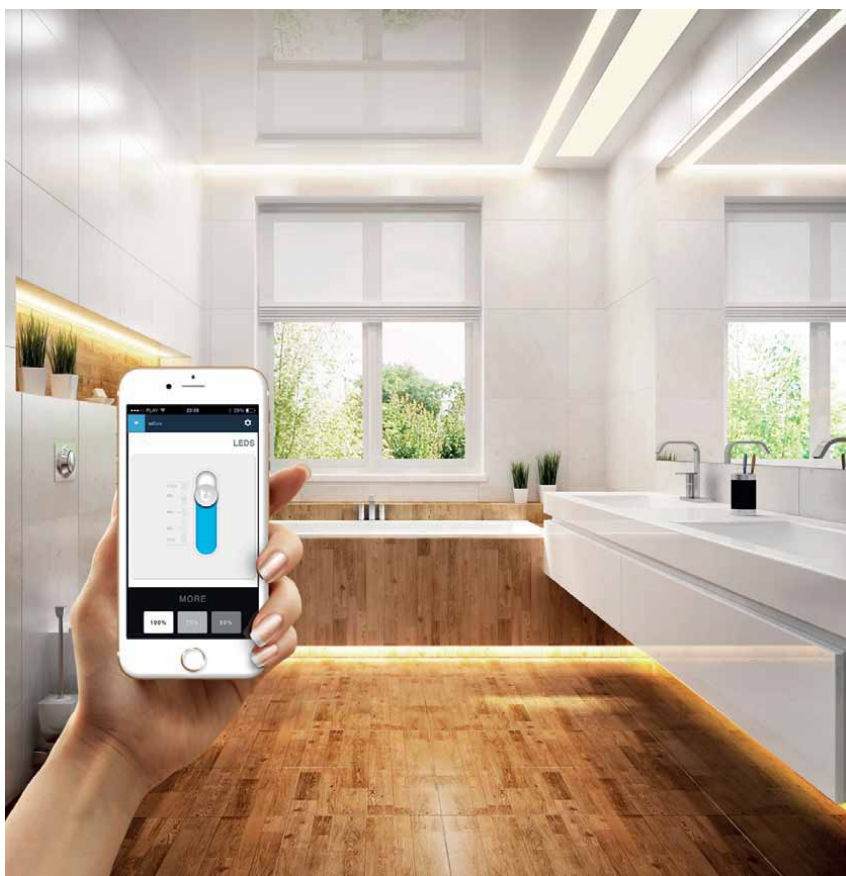

STEROWNIK ŚCIEMNIACZA LED BIAŁEGO

139 zł

sugerowana cena detaliczna brutto

wLightBoxS to miniaturowe urządzenie pozwalające kontrolować jasność jednokolorowego oświetlenia LED z wykorzystaniem smartfonów i tabletów; dzięki unikalnej technologii µWiFi pozwala sterować oświetleniem bezprzewodowo

wlightBoxS to **najmniejszy na świecie** (wymiary: 35 x 24 x 15 mm) **ściemniacz** przeznaczony do współpracy ze smartfonami - z łatwością mieści się w obudowie źródła światła

jest to młodszy brat jednego z najbardziej popularnych urządzeń do zdalnego sterowania oświetleniem wielokolorowym (LED RGBW - wLight-Box), dedykowany do wszystkich instalacji, w których sterowane jest oświetlenie o pojedynczej barwie

darmowa aplikacja do obsługi urządzenia

wlightBoxS pozwala na dobranie jasności oświetlenia w zależności od potrzeb, a dodatkowo posiada funkcję **sterowania czasowego** (np. światło może powoli przygasać podczas zasypiania lub rozjaśniać się w ciemny, zmiowy poranek)