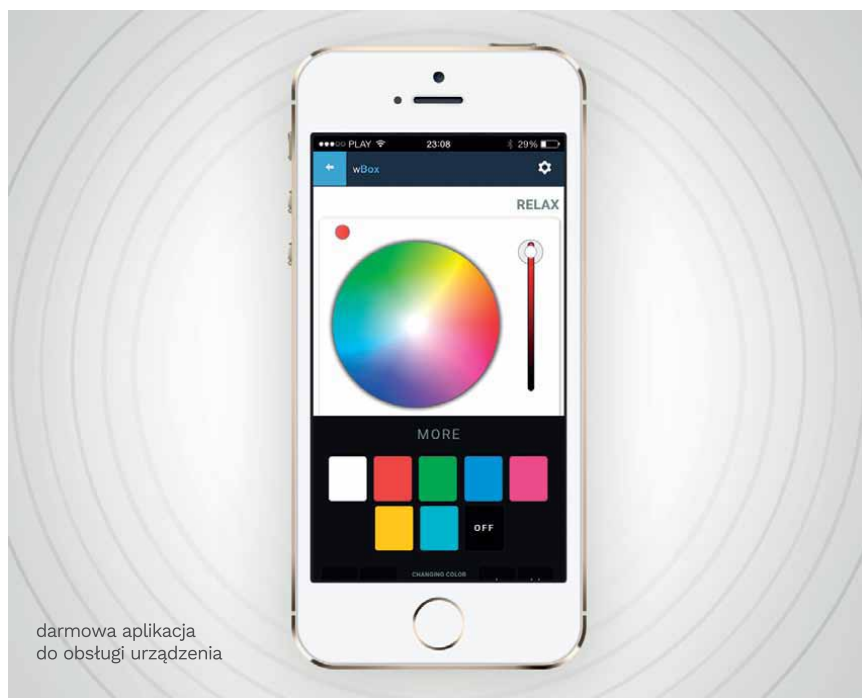

STEROWNIK ŚWIATŁA LED RGB + W

219 zł

sugerowana cena detaliczna brutto

wLightBox to najmniejszy na świecie, bezprzewodowy kontroler oświetlenia pozwalający sterować oświetleniem LED – kolorowym (RGB+W) oraz jednokolorowym; obsługiwany przy pomocy nie tylko smartfonów i tabletów, ale również laptopów, komputerów osobistych oraz innych współczesnych urządzeń

darmowa aplikacja do obsługi urządzenia

- sterownik jest wykonany ze specjalnej, niepalnej żywicy zabezpieczającej go przed wpływami środowiska i czynnikami zagrażającymi bezpieczeństwu użytkownika

- przeznaczony w szczególności do oświetlenia budynków mieszkalnych i użytkowych oraz oświetlenia akcentowego w architekturze