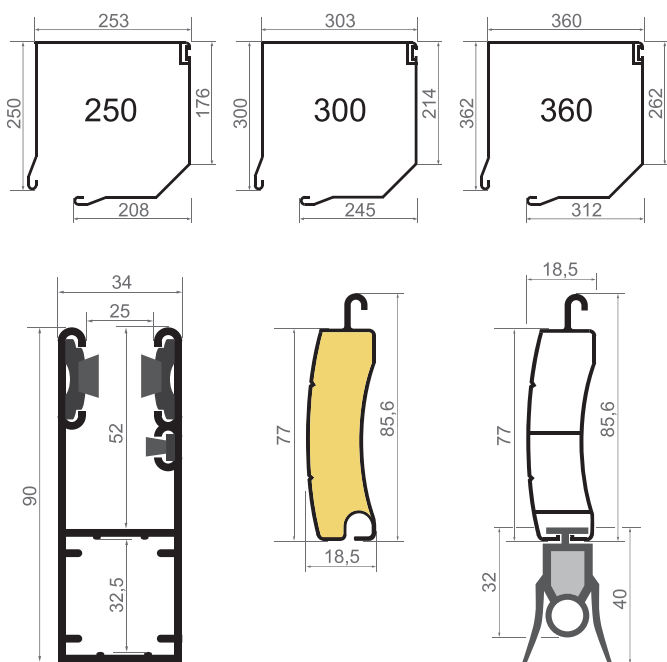

PARAMETRY

Maksymalna szerokość	450 cm
Maksymalna wysokość	
Skrzynka aluminiowa 25 cm	200 cm
Skrzynka aluminiowa 30 cm	300 cm
Skrzynka aluminiowa 36 cm	360 cm
Maksymalna powierzchnia	16,2 m ²
Skrzynka aluminiowa	30 / 36 cm
Boki aluminiowe / stalowe	30 / 36 cm
Prowadnice aluminiowe	9 cm
Profil aluminiowy ocieplany	77
Profil EasyLook	EasyLook 77
Profil wentylacyjny	WENT 77
Wysokość profilu	7,7 cm
Grubość profilu	1,8 cm
Ciężar pancerza	5,5 kg/m ²
Napędy	somfy

WYMIARY

KOLORYSTYKA

Kolory standardowe

biały	kremowy	beżowy	złoty dąb	orzech
brąz RAL 8014	ciemny brąz RAL 8019	szary RAL 7038	srebrny RAL 9006	antracyt RAL 7016

Kolory dodatkowe, dopłata 20%

czarny RAL 9005	niebieski RAL 5010	granat RAL 5011	zieleń mchu RAL 6005	zieleń jodłowa RAL 6009
purpurowy RAL 3004	mahoń	grafitowy DB 703	winchester (tylko pancerz)	ciemne drewno (tylko pancerz)