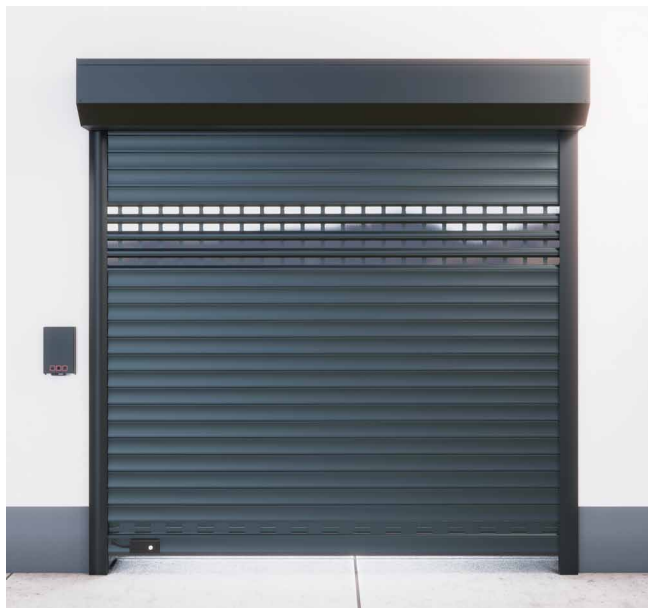

PARAMETRY

Maksymalna szerokość	450 cm
Maksymalna wysokość	
Skrzynka aluminiowa 25 cm	200 cm
Skrzynka aluminiowa 30 cm	300 cm
Skrzynka aluminiowa 36 cm	360 cm
Maksymalna powierzchnia	16,2 m ²
Skrzynka aluminiowa	30 / 36 cm
Boki aluminiowe / stalowe	30 / 36 cm
Prowadnice aluminiowe	9 cm
Profil aluminiowy ocieplany	77
Profil EasyLook	EasyLook 77
Profil wentylacyjny	WENT 77
Wysokość profilu	7,7 cm
Grubość profilu	1,8 cm
Ciężar pancerza	5,5 kg/m ²
Napędy	somfy