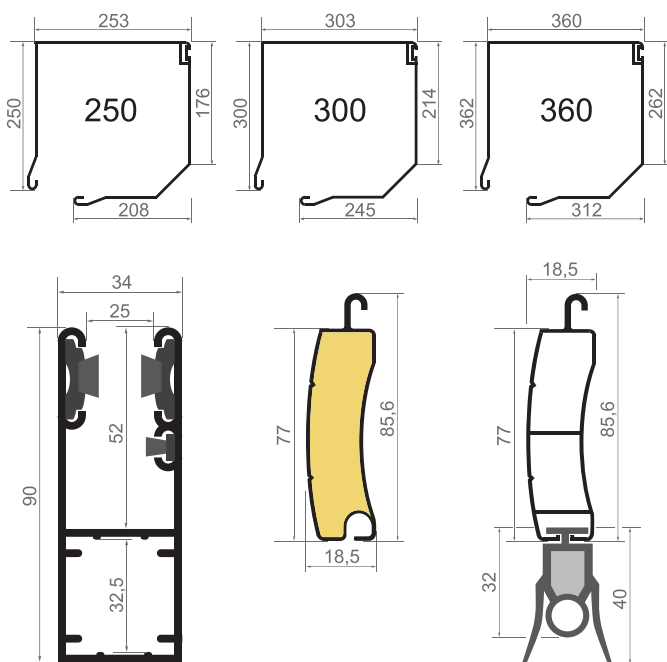

PARAMETRY

Maksymalna szerokość	450 cm
Maksymalna wysokość	
Skrzynka aluminiowa 25 cm	200 cm
Skrzynka aluminiowa 30 cm	300 cm
Skrzynka aluminiowa 36 cm	360 cm
Maksymalna powierzchnia	16,2 m ²
Skrzynka aluminiowa	30 / 36 cm
Boki aluminiowe / stalowe	30 / 36 cm
Prowadnice aluminiowe	9 cm
Profil aluminiowy ocieplany	77
Profil EasyLook	EasyLook 77
Profil wentylacyjny	WENT 77
Wysokość profilu	7,7 cm
Grubość profilu	1,8 cm
Ciężar pancerza	5,5 kg/m ²
Napędy	 KraftMaster  somfy.

WYMIARY

KOLORYSTYKA

Kolory standardowe

biały	kremowy	beżowy	złoty dąb	orzech
brąz RAL 8014	ciemny brąz RAL 8019	szary RAL 7038	srebrny RAL 9006	antracyt RAL 7016

Kolory dodatkowe, dopłata 20%

czarny RAL 9005	niebieski RAL 5010	granat RAL 5011	zieleń mchu RAL 6005	zieleń jodłowa RAL 6009
purpurowy RAL 3004	mahoń	grafitowy DB 703	winchester (tylko pancerz)	ciemne drewno (tylko pancerz)