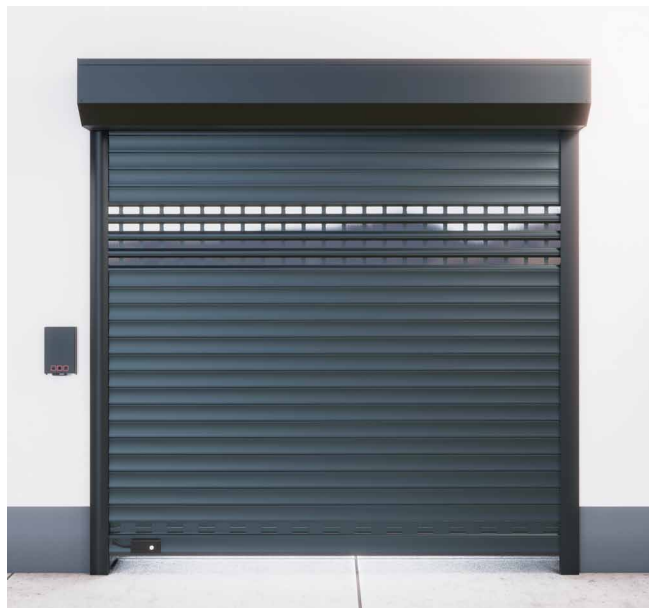

PARAMETRY

Maksymalna szerokość	450 cm
Maksymalna wysokość	
Skrzynka aluminiowa 25 cm	200 cm
Skrzynka aluminiowa 30 cm	300 cm
Skrzynka aluminiowa 36 cm	360 cm
Maksymalna powierzchnia	16,2 m ²
Skrzynka aluminiowa	30 / 36 cm
Boki aluminiowe / stalowe	30 / 36 cm
Prowadnice aluminiowe	9 cm
Profil aluminiowy ocieplany	77
Profil EasyLook	EasyLook 77
Profil wentylacyjny	WENT 77
Wysokość profilu	7,7 cm
Grubość profilu	1,8 cm
Ciężar pancerza	5,5 kg/m ²
Napędy	 KraftMaster  somfy.